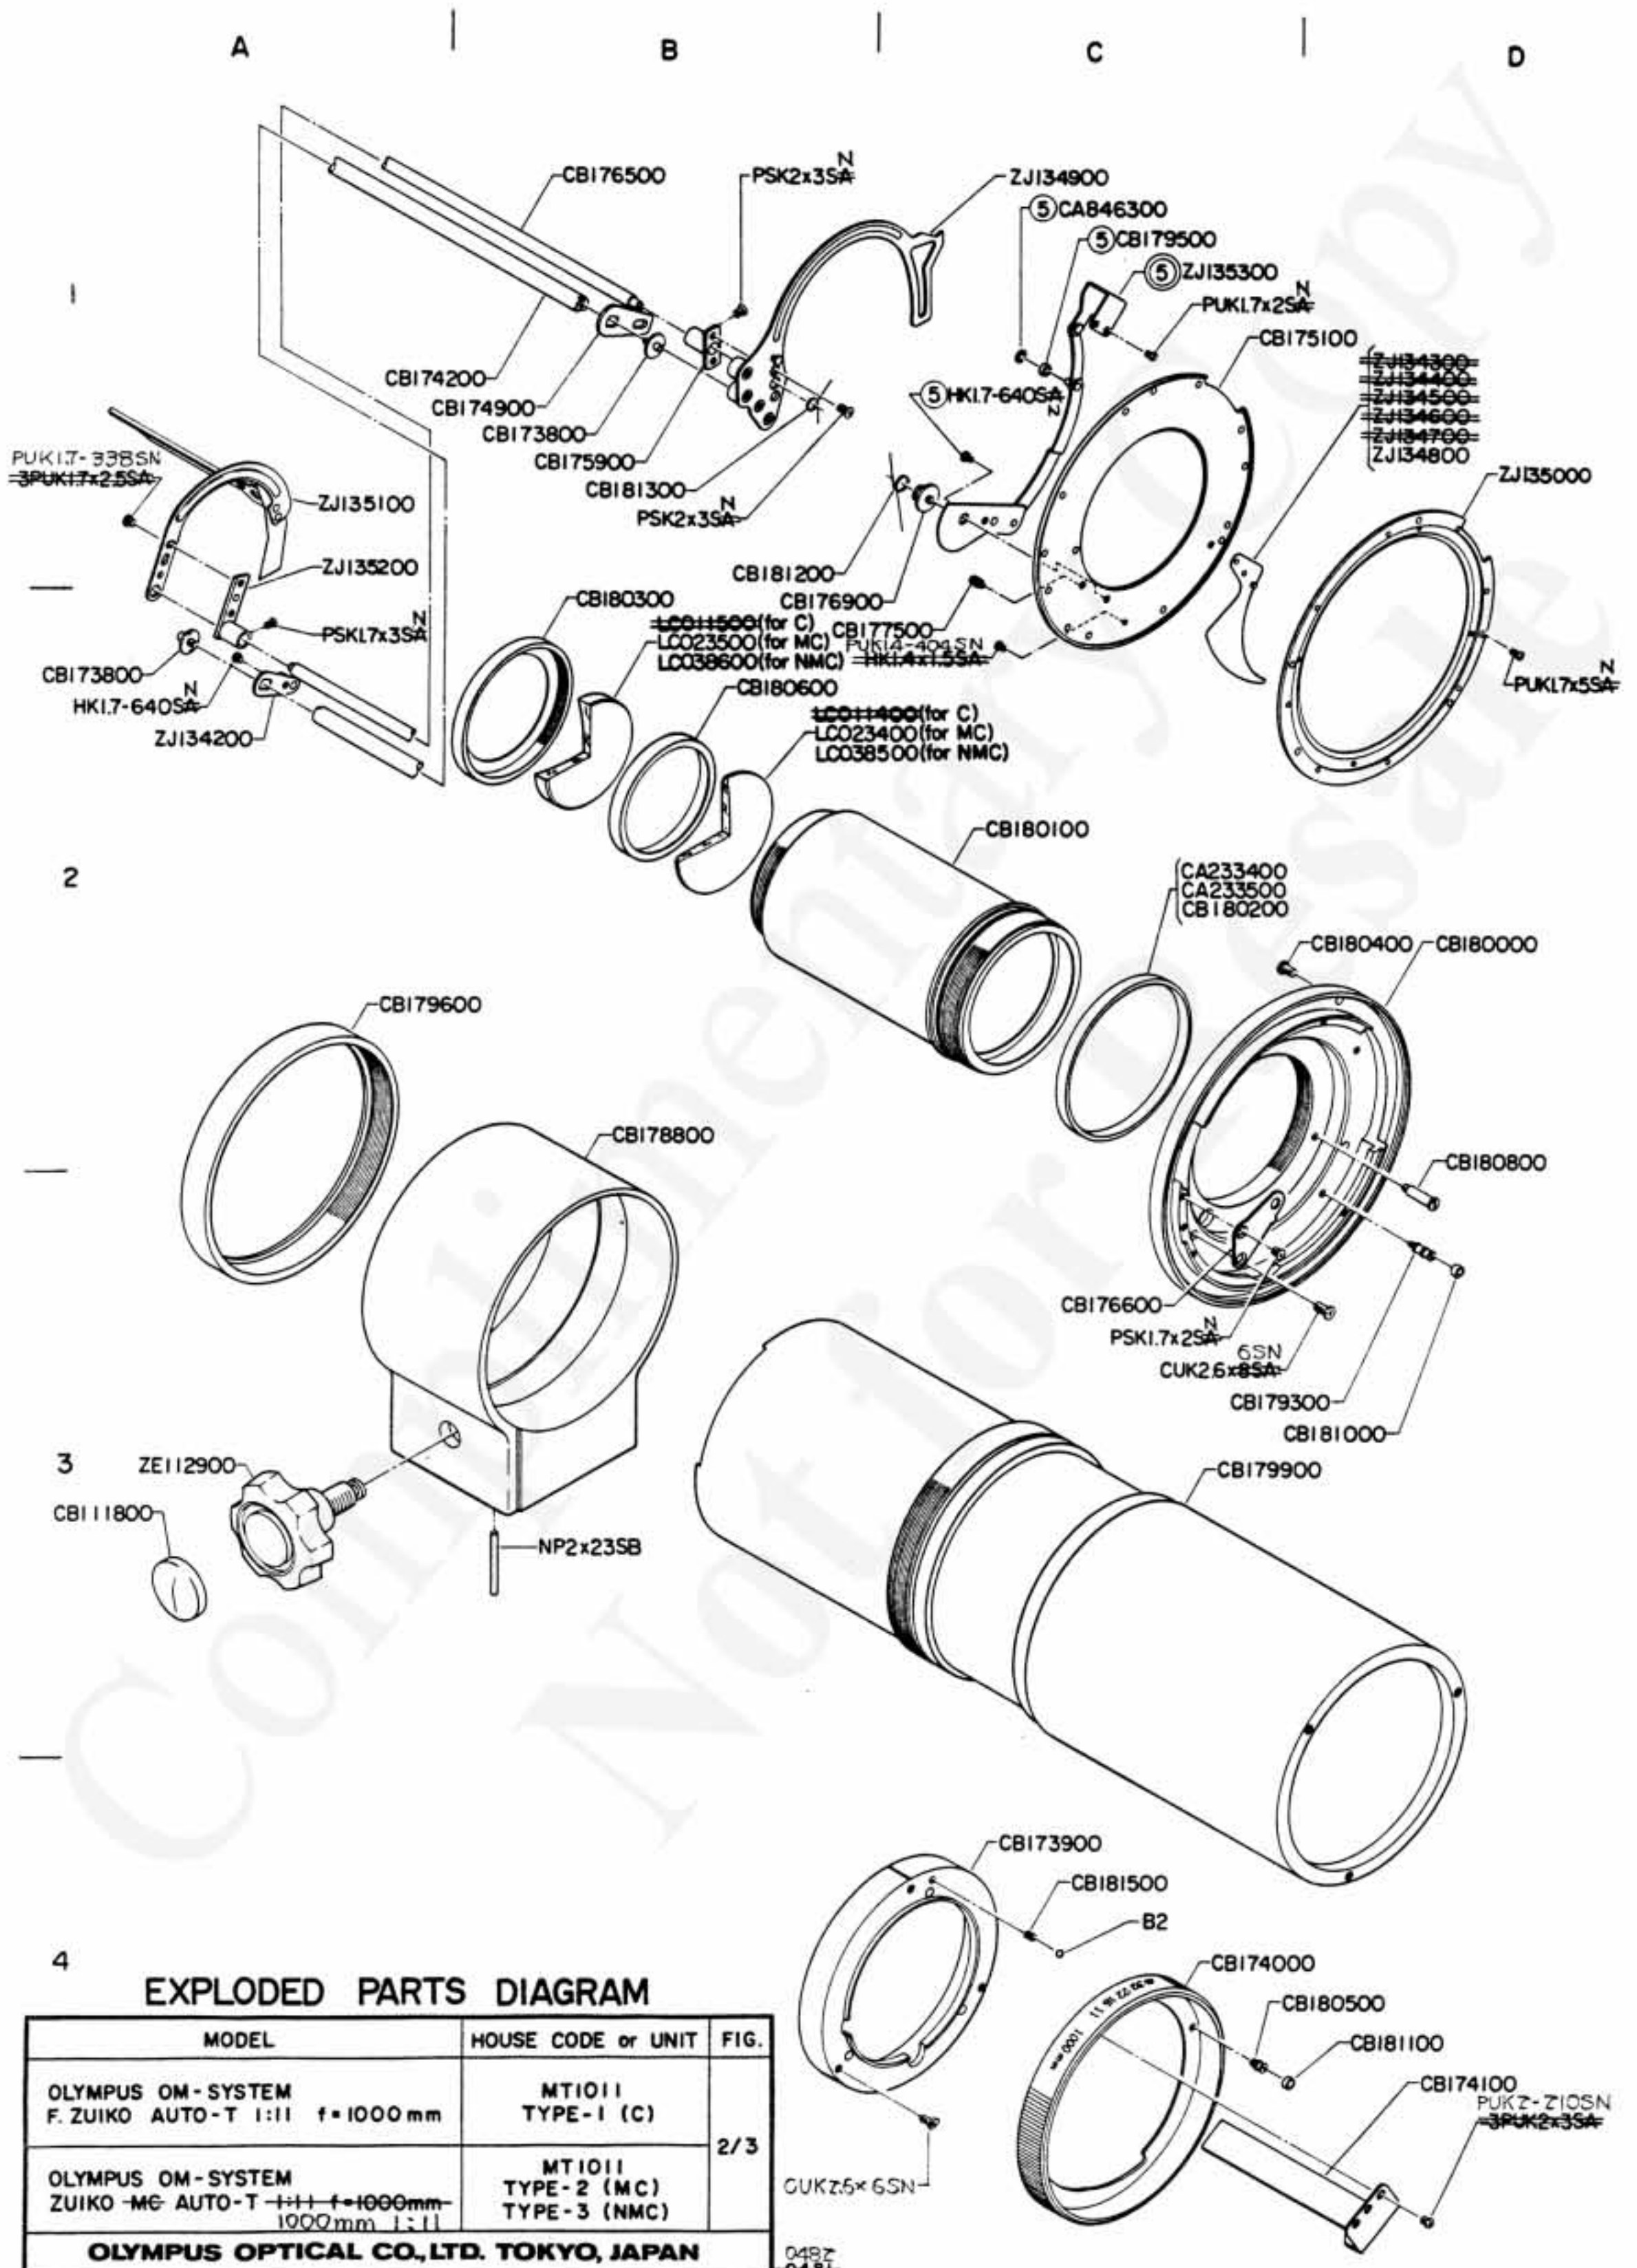

EXPLODED PARTS DIAGRAM

MODEL	HOUSE CODE or UNIT	FIG.
OLYMPUS OM-SYSTEM F. ZUIKO AUTO-T 1:1 f=1000 mm	MT1011 TYPE-1 (C)	1/3
OLYMPUS OM-SYSTEM ZUIKO-MG-AUTO-T 1:1 f=1000mm 1000mm 1:1	MT1011 TYPE-2 (MC) TYPE-3 (NMC)	
OLYMPUS OPTICAL CO., LTD. TOKYO, JAPAN		

0482
9481

NOTE: WHEN ORDERING FOR SPARE PARTS, PLEASE CLARIFY A MODEL, PARTS NUMBER AND QUANTITY.

<http://olympus.dementia.org/Hardware>

EXPLODED PARTS DIAGRAM

MODEL	HOUSE CODE or UNIT	FIG.
OLYMPUS OM-SYSTEM F. ZUIKO AUTO-T 1:1.1 f=1000mm	MT1011 TYPE-1 (C)	2/3
OLYMPUS OM-SYSTEM ZUIKO MG-AUTO-T 1:1.1 f=1000mm- 1000mm 1:1.1	MT1011 TYPE-2 (MC) TYPE-3 (NMC)	
OLYMPUS OPTICAL CO., LTD. TOKYO, JAPAN		