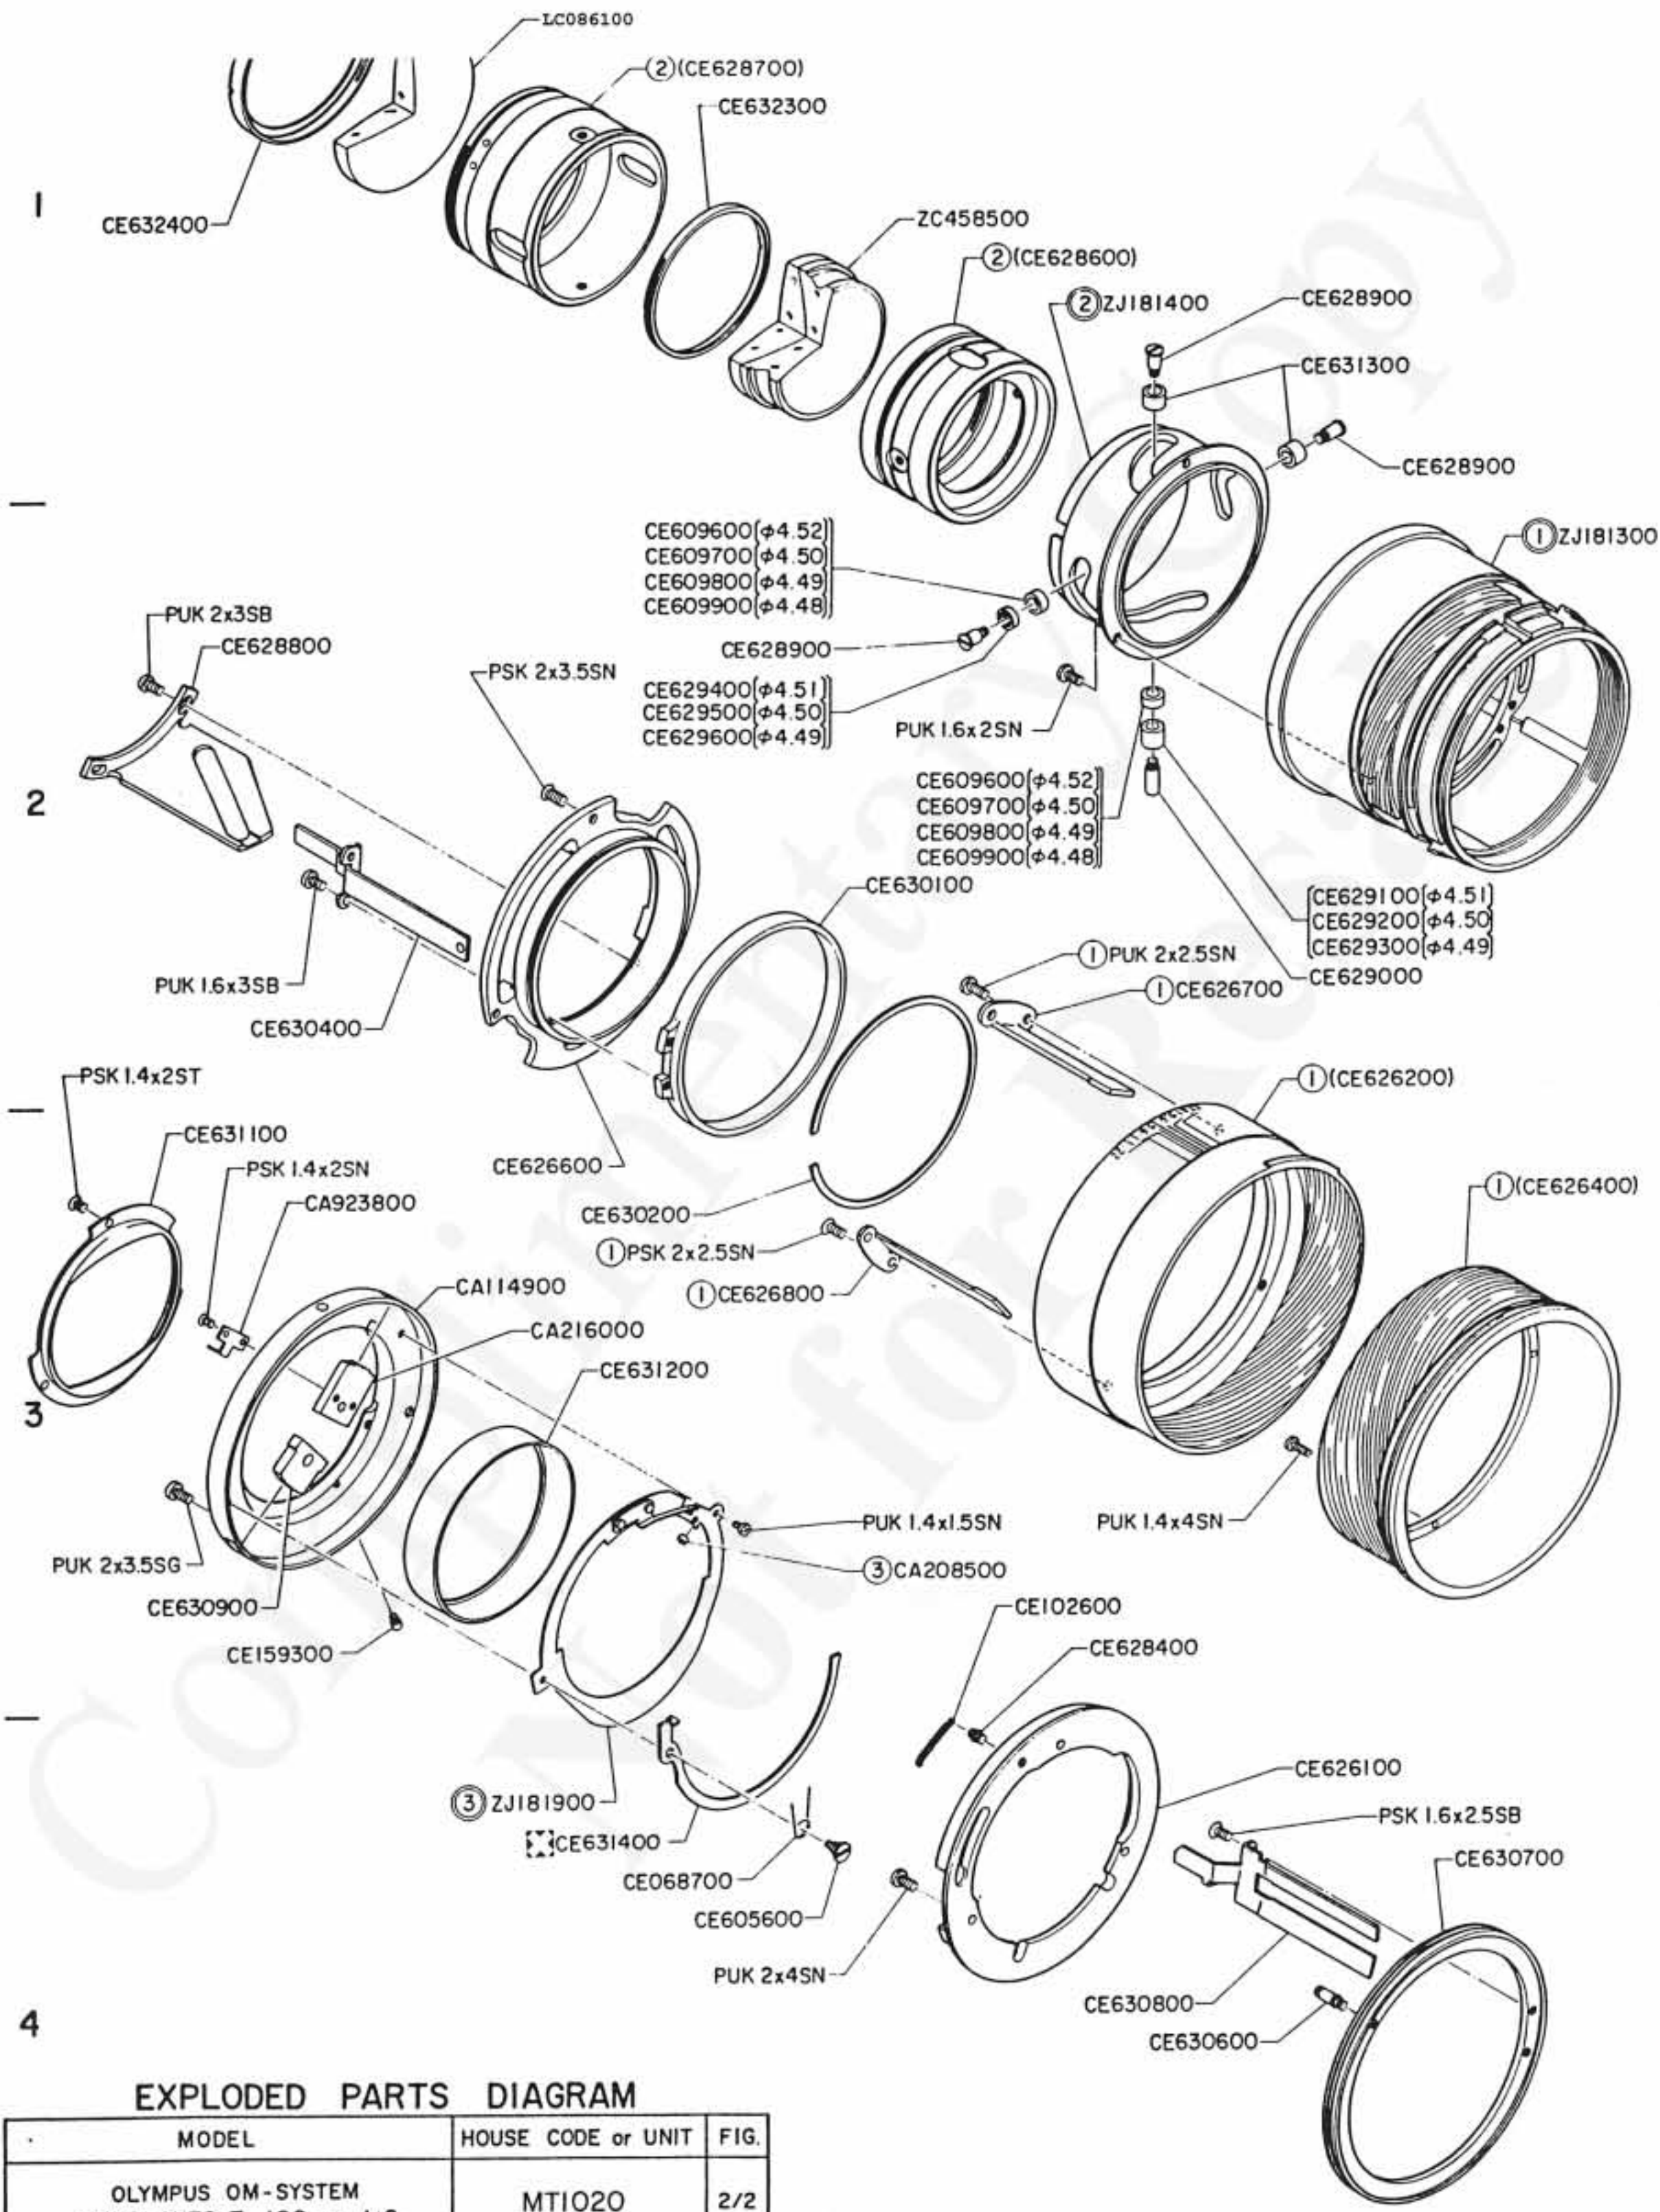

2

3

4

EXPLODED PARTS DIAGRAM

MODEL	HOUSE CODE or UNIT	FIG.
OLYMPUS OM-SYSTEM ZUIKO AUTO-T 100mm 1:2	MT1020	1/2
OLYMPUS OPTICAL CO., LTD. TOKYO, JAPAN		

EXPLODED PARTS DIAGRAM

MODEL	HOUSE CODE or UNIT	FIG.
OLYMPUS OM-SYSTEM ZUIKO AUTO-T 100mm 1:2	MT1020	2/2
OLYMPUS OPTICAL CO., LTD. TOKYO, JAPAN		