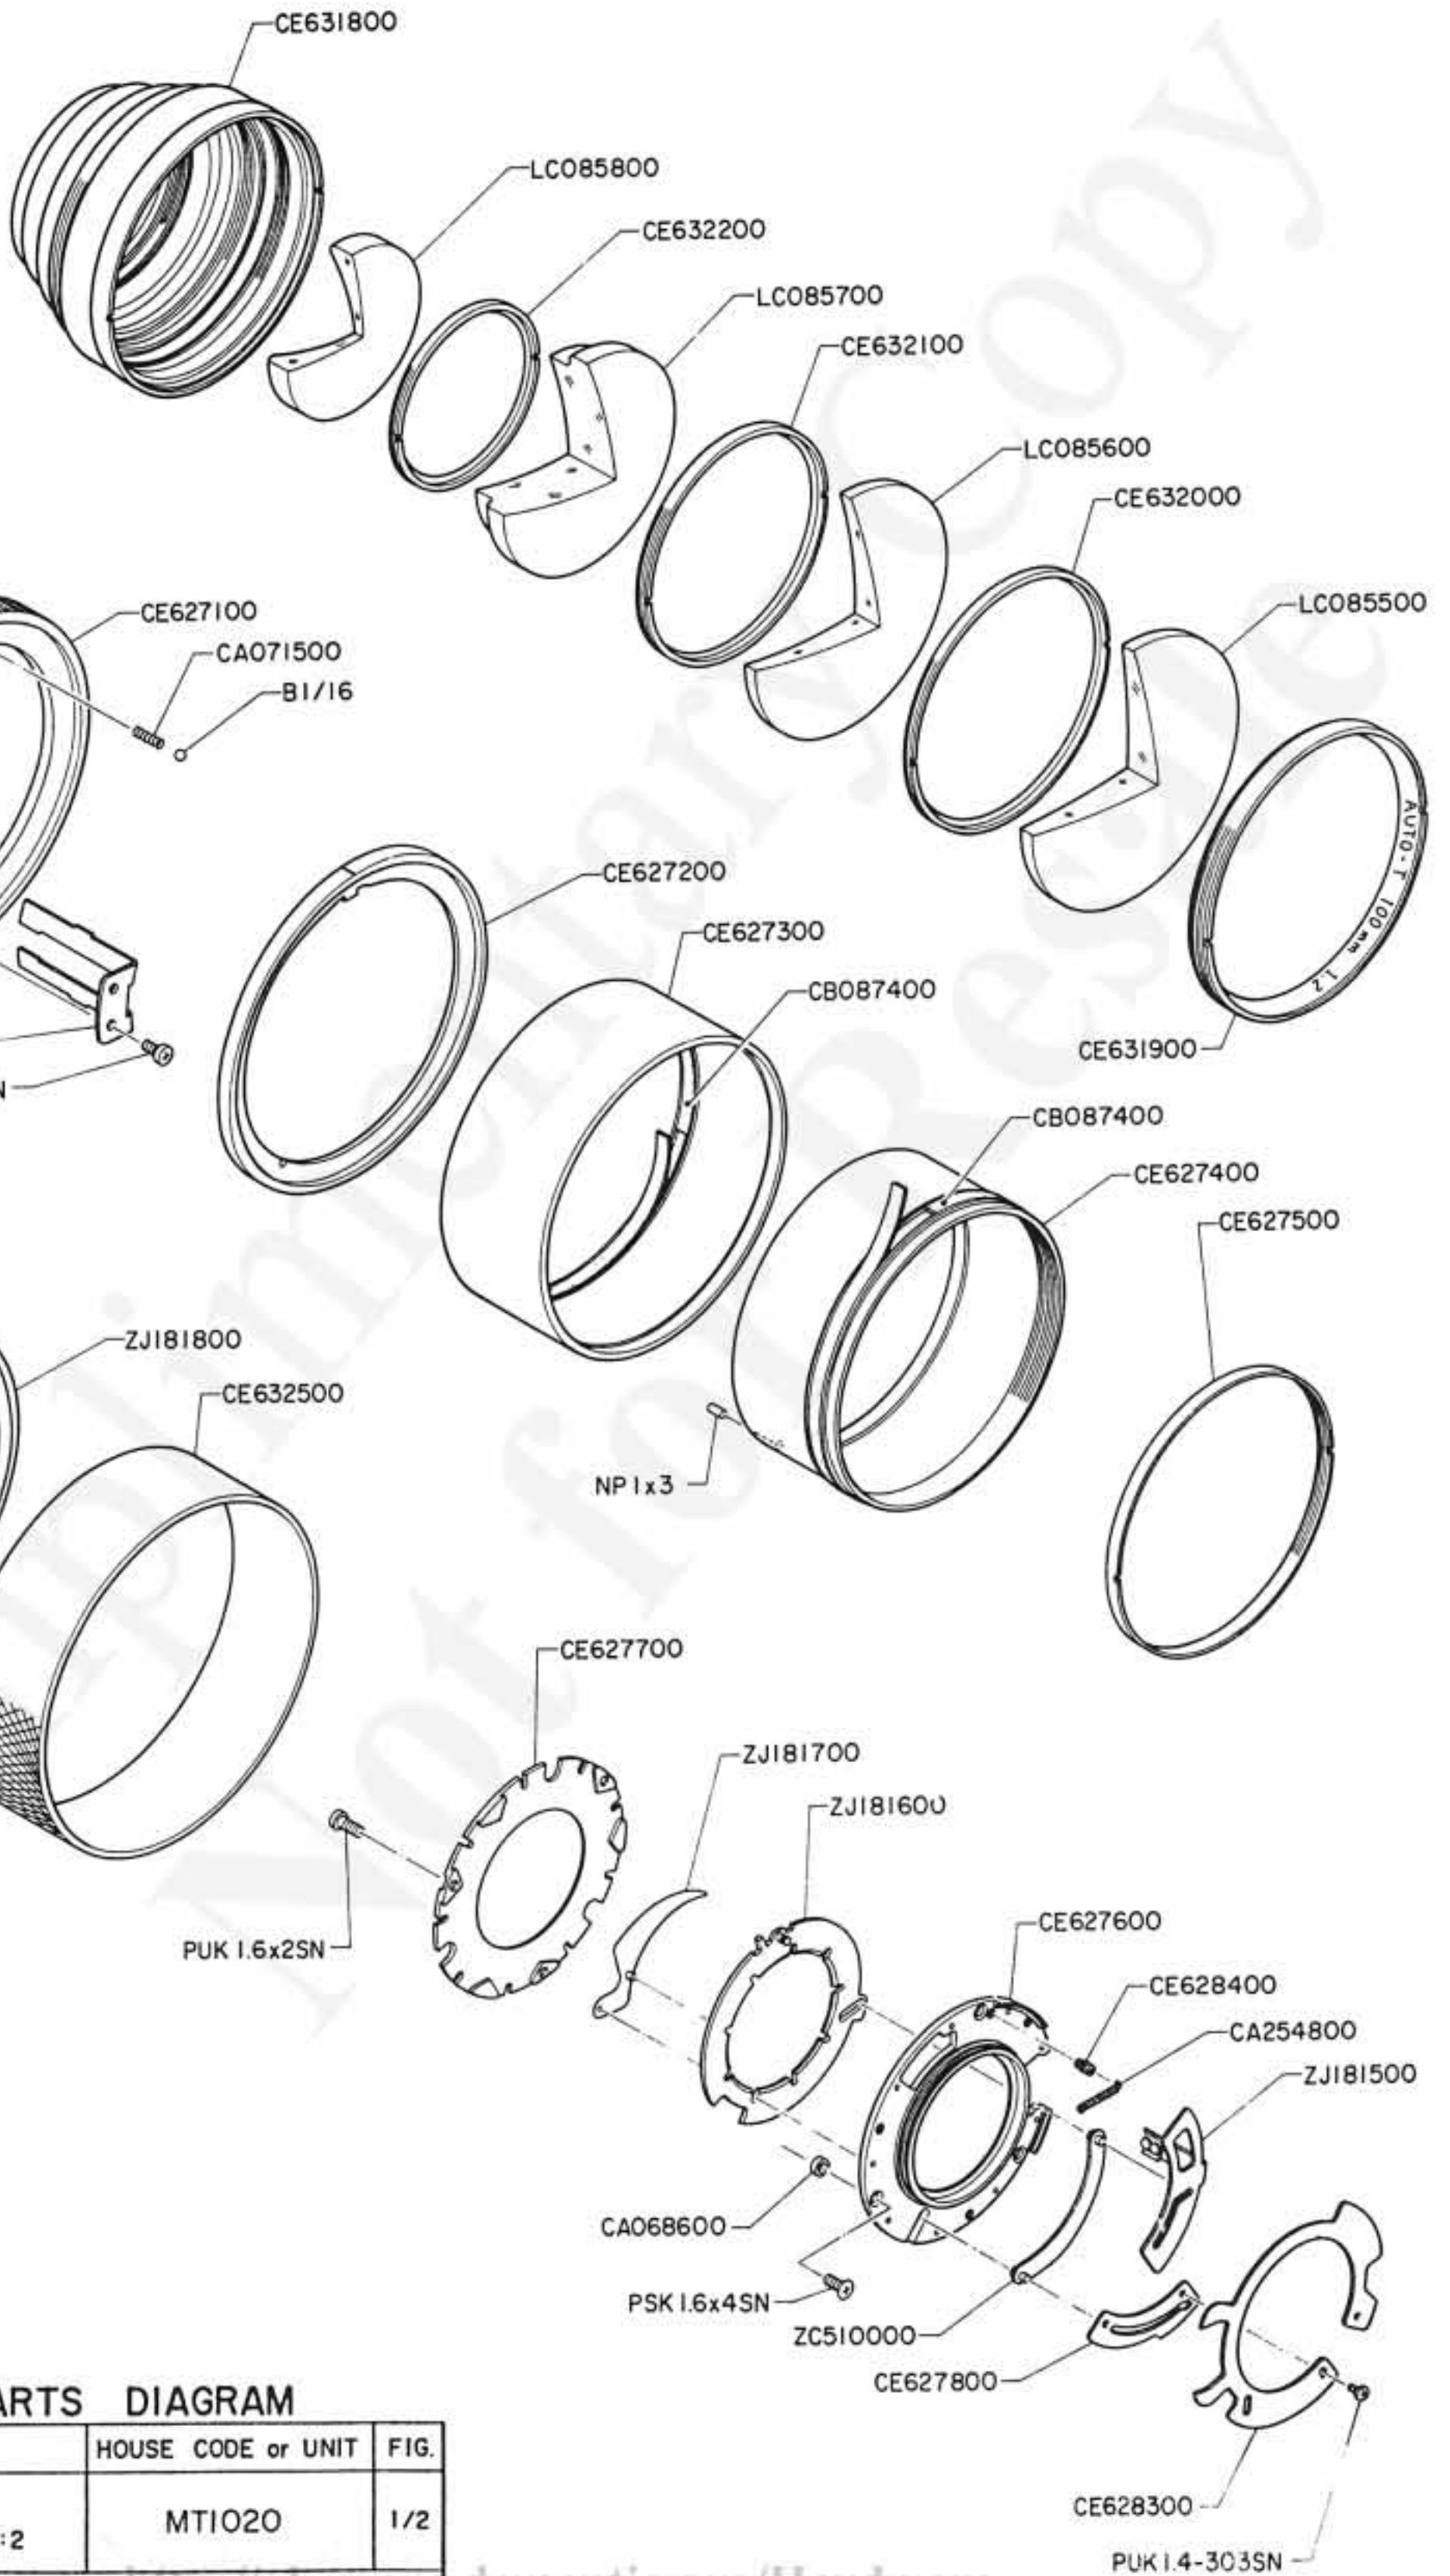

2

3

4

EXPLODED PARTS DIAGRAM

MODEL	HOUSE CODE or UNIT	FIG.
OLYMPUS OM-SYSTEM ZUIKO AUTO-T 100mm 1:2	MT1020	1/2
OLYMPUS OPTICAL CO., LTD. TOKYO, JAPAN		

EXPLODED PARTS DIAGRAM

MODEL	HOUSE CODE or UNIT	FIG.
OLYMPUS OM-SYSTEM ZUIKO AUTO-T 100mm 1:2	MT1020	2/2
OLYMPUS OPTICAL CO., LTD. TOKYO, JAPAN		