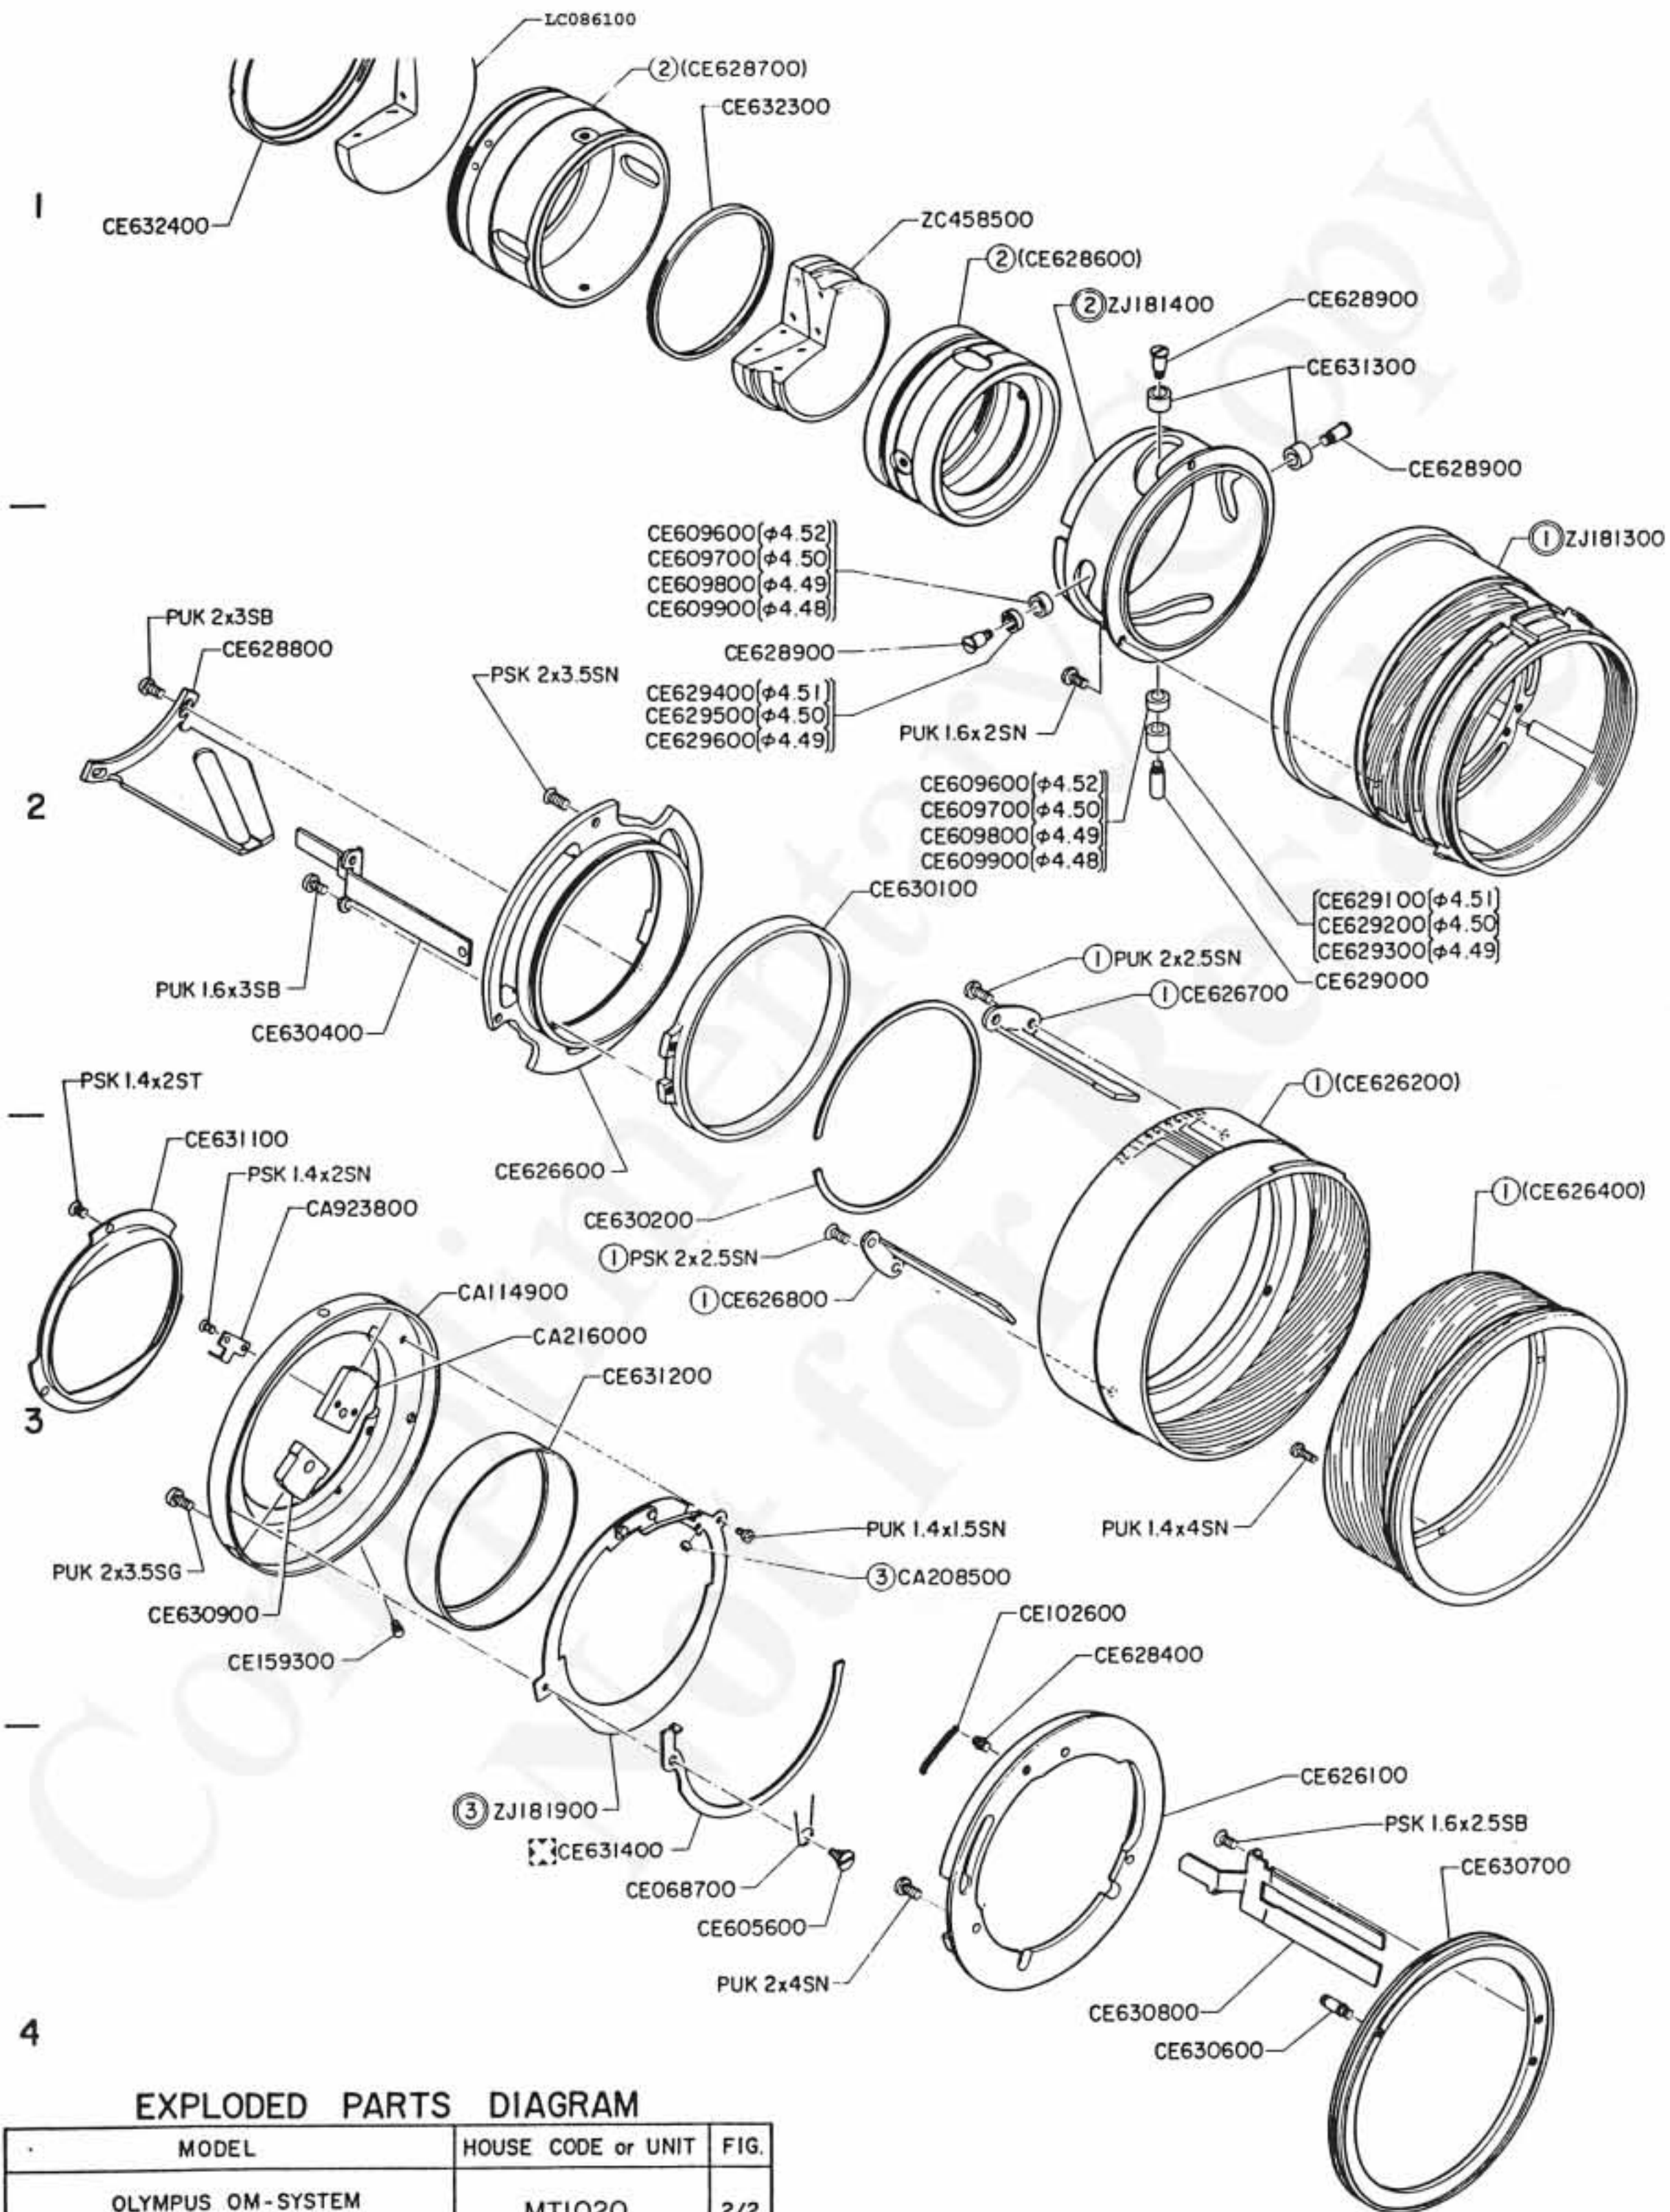

2

3

4

EXPLODED PARTS DIAGRAM

MODEL	HOUSE CODE or UNIT	FIG.
OLYMPUS OM-SYSTEM ZUIKO AUTO-T 100mm 1:2	MT1020	1/2
OLYMPUS OPTICAL CO., LTD. TOKYO, JAPAN		

EXPLODED PARTS DIAGRAM

MODEL	HOUSE CODE or UNIT	FIG.
OLYMPUS OM-SYSTEM ZUIKO AUTO-T 100mm 1:2	MT1020	2/2
OLYMPUS OPTICAL CO., LTD. TOKYO, JAPAN		