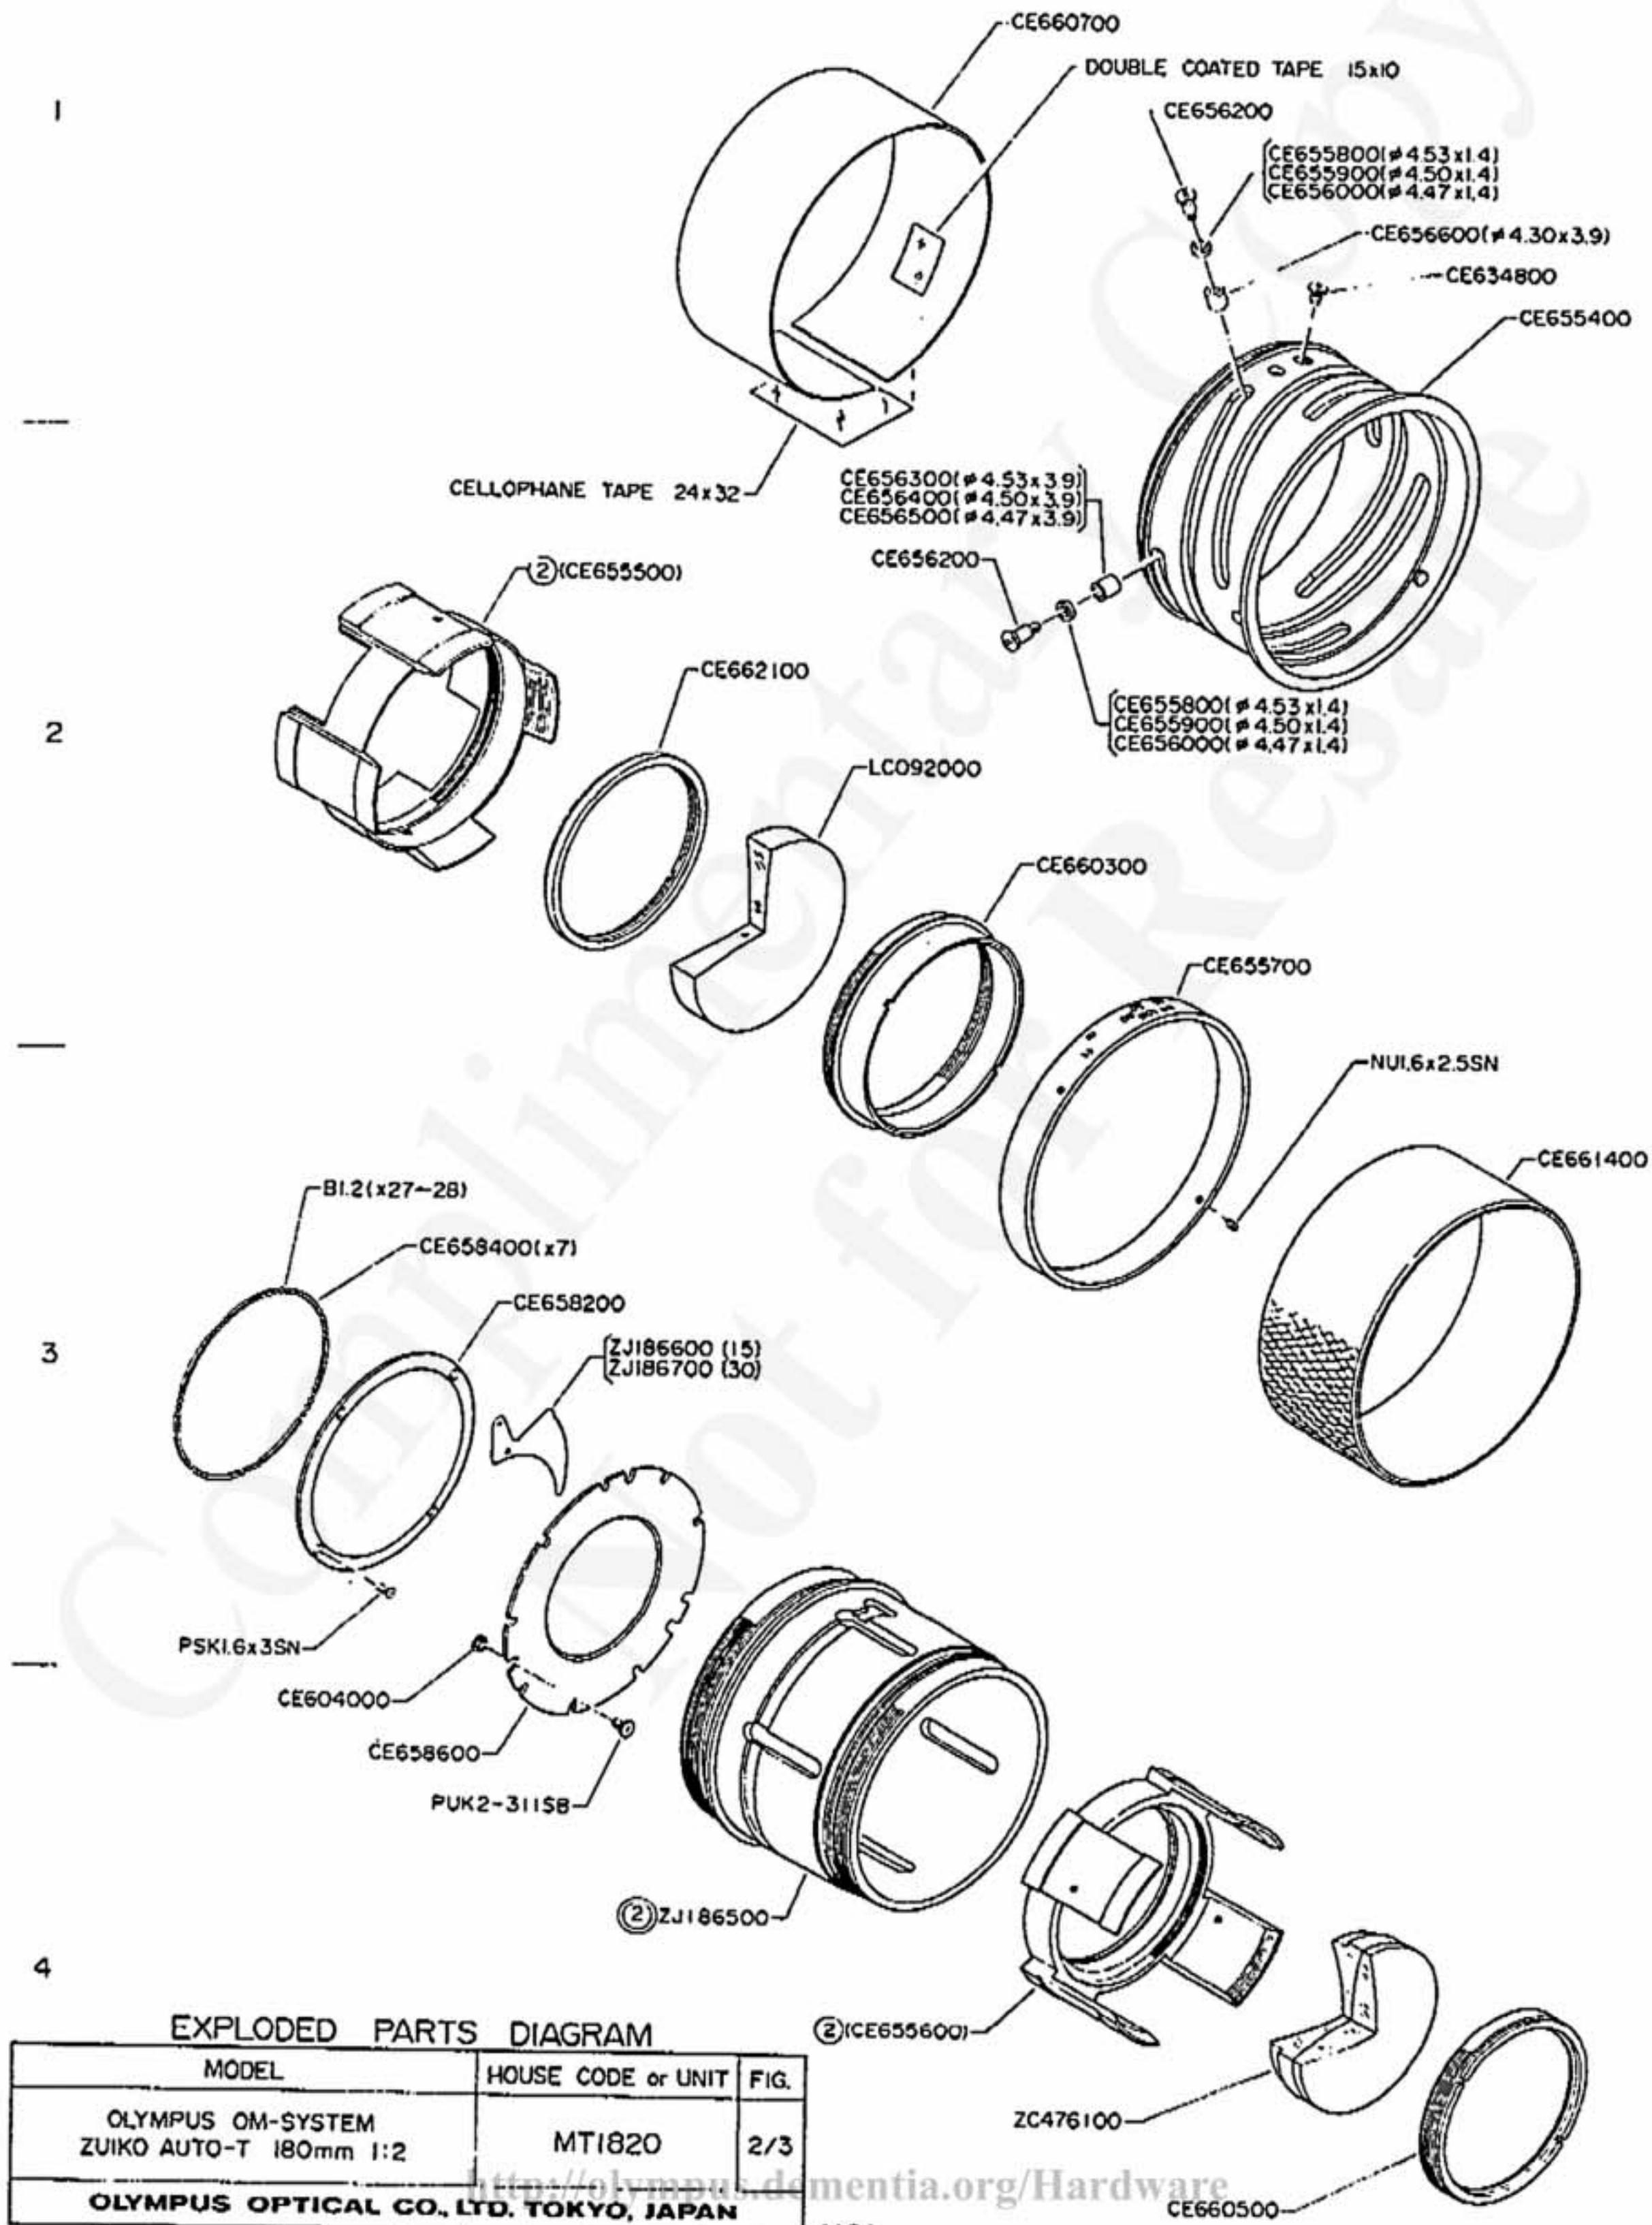

EXPLODED PARTS DIAGRAM

MODEL	HOUSE CODE or UNIT	FIG.
OLYMPUS OM-SYSTEM ZUIKO AUTO-T 180mm 1:2	MT1820	1/3
OLYMPUS OPTICAL CO., LTD. TOKYO, JAPAN		

<http://olympus.dementia.org/Hardware>

A

B

C

D

A | B | C | D

EXPLODED PARTS DIAGRAM

MODEL	HOUSE CODE or UNIT	FIG.
OLYMPUS OM-SYSTEM ZUIKO AUTO-T 180mm 1:2	MT1820	3/3
OLYMPUS OPTICAL CO., LTD. TOKYO, JAPAN		