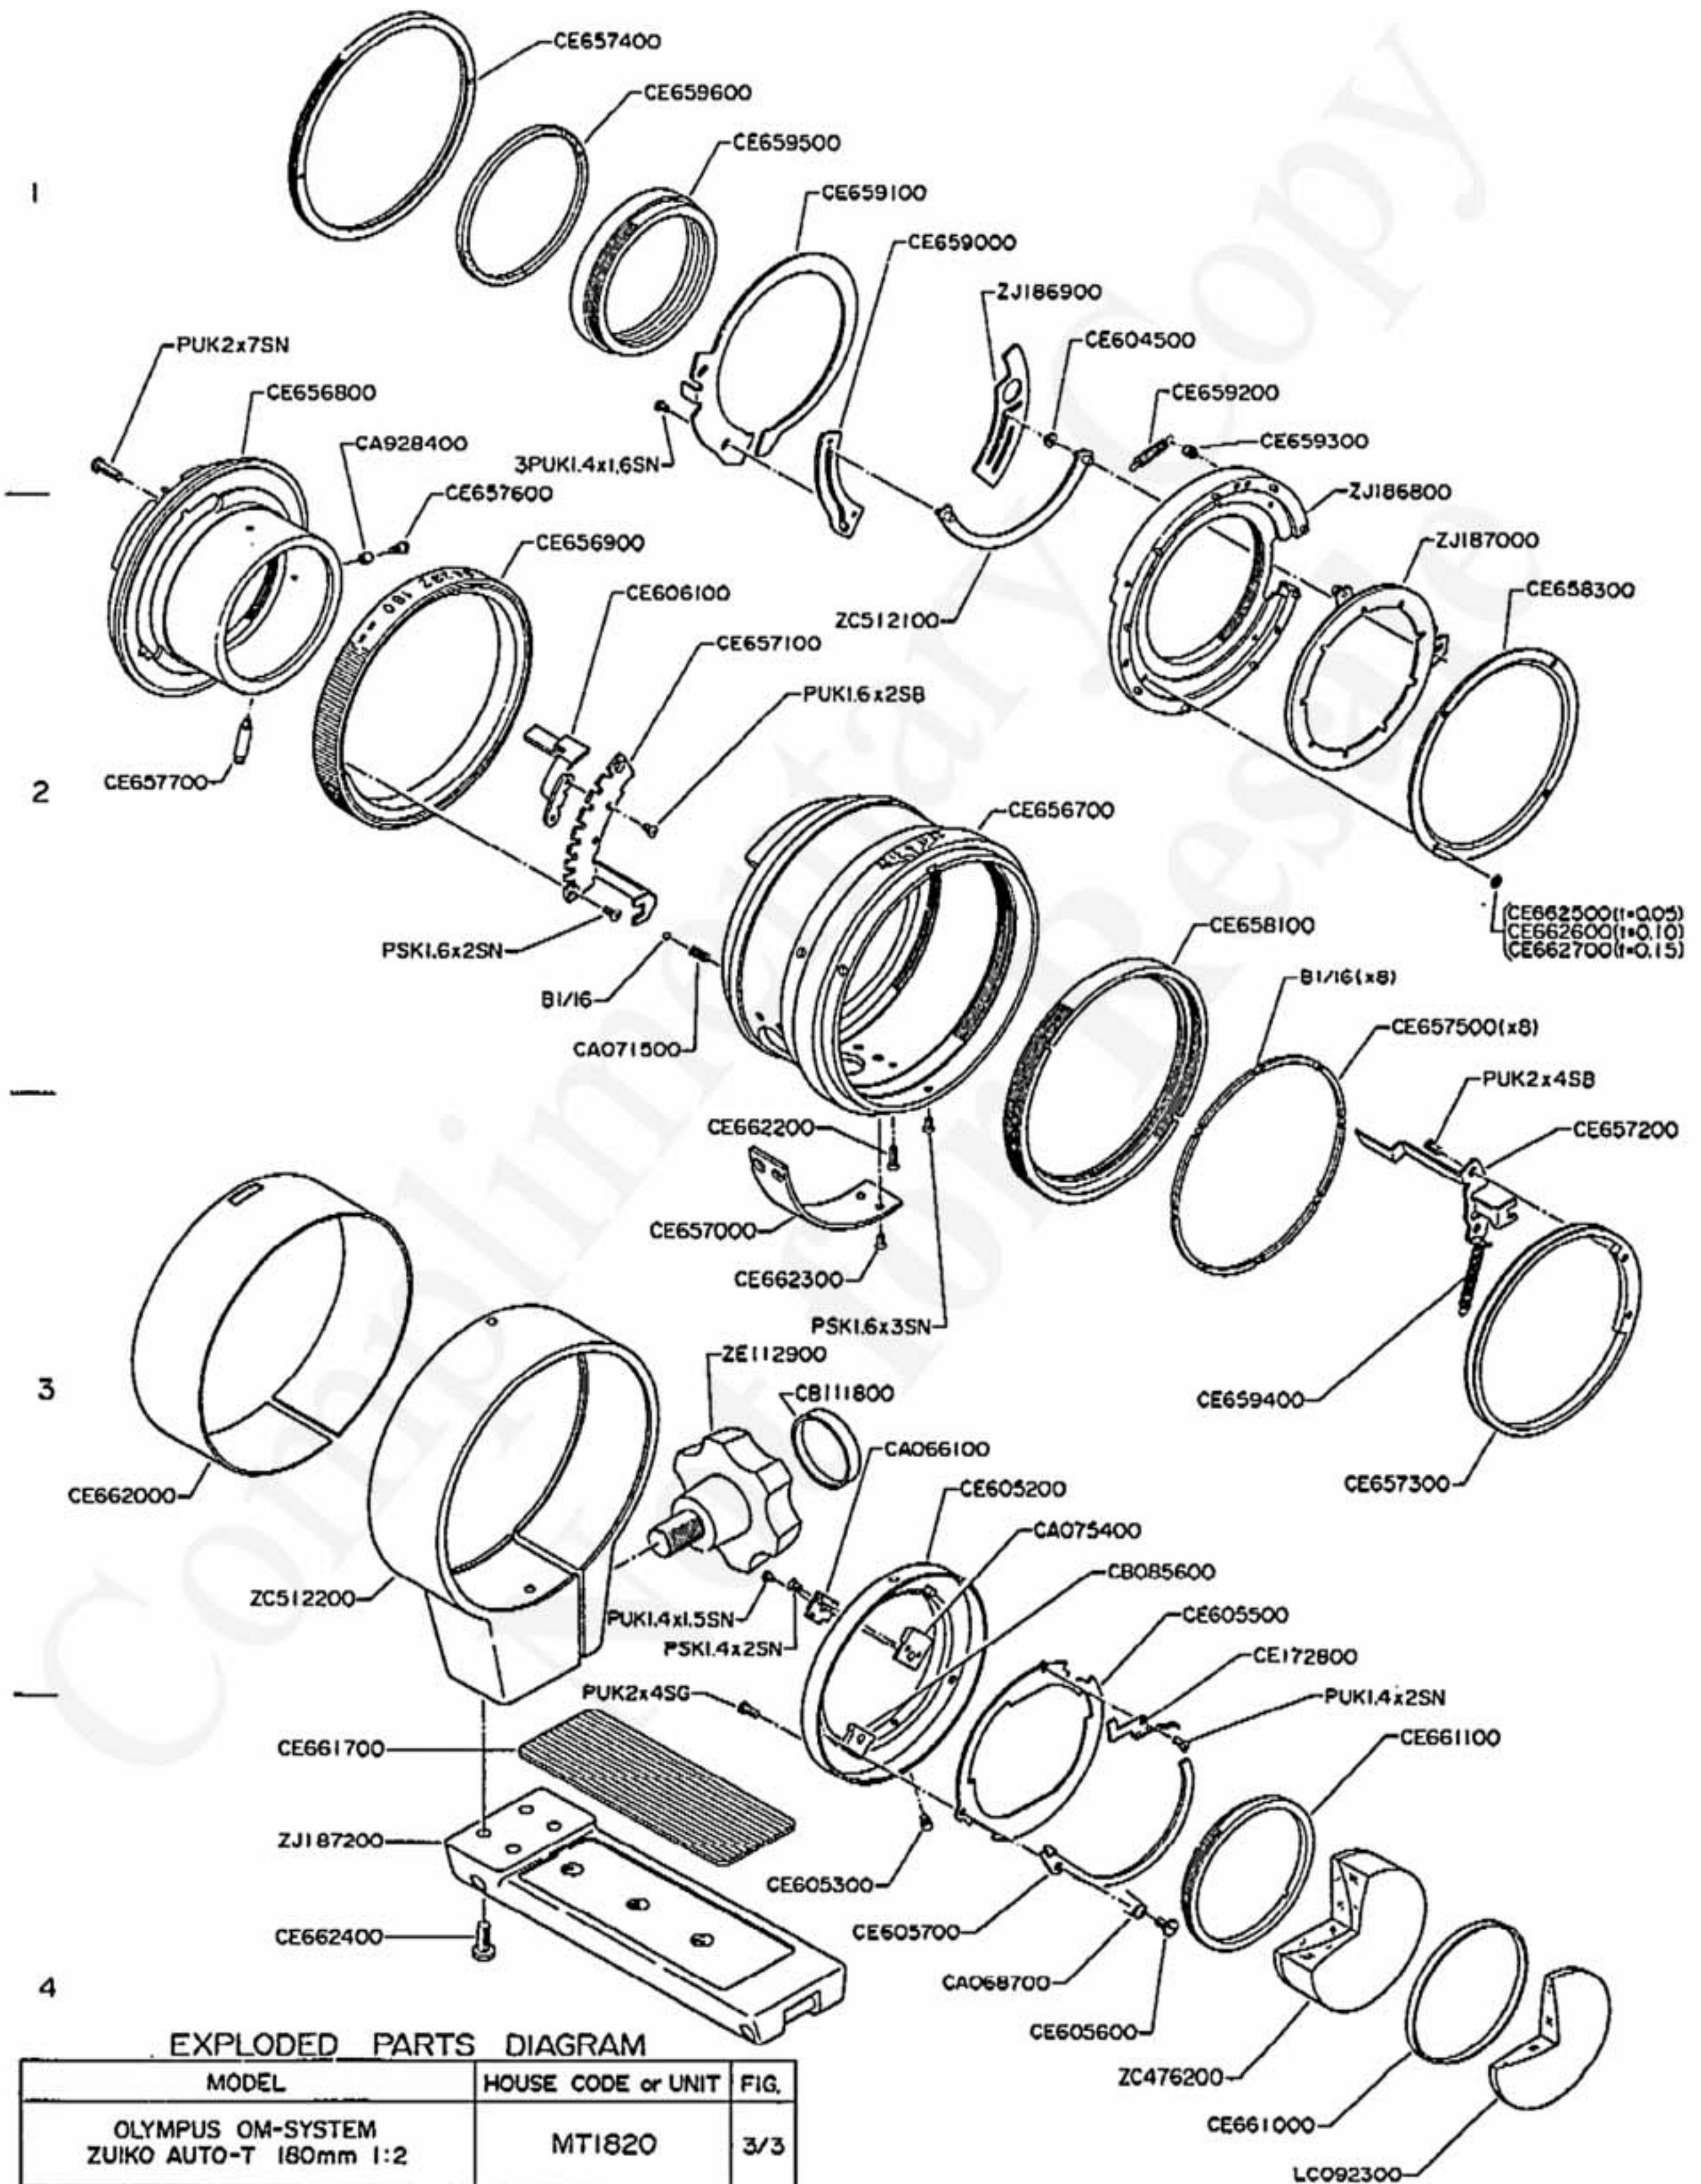

EXPLODED PARTS DIAGRAM

MODEL	HOUSE CODE or UNIT	FIG.
OLYMPUS OM-SYSTEM ZUIKO AUTO-T 180mm 1:2	MT1820	1/3
OLYMPUS OPTICAL CO., LTD. TOKYO, JAPAN		

<http://olympus.dementia.org/Hardware>

A

B

C

D

A | B | C | D

EXPLODED PARTS DIAGRAM

MODEL	HOUSE CODE or UNIT	FIG.
OLYMPUS OM-SYSTEM ZUIKO AUTO-T 180mm 1:2	MT1820	3/3
OLYMPUS OPTICAL CO., LTD. TOKYO, JAPAN		