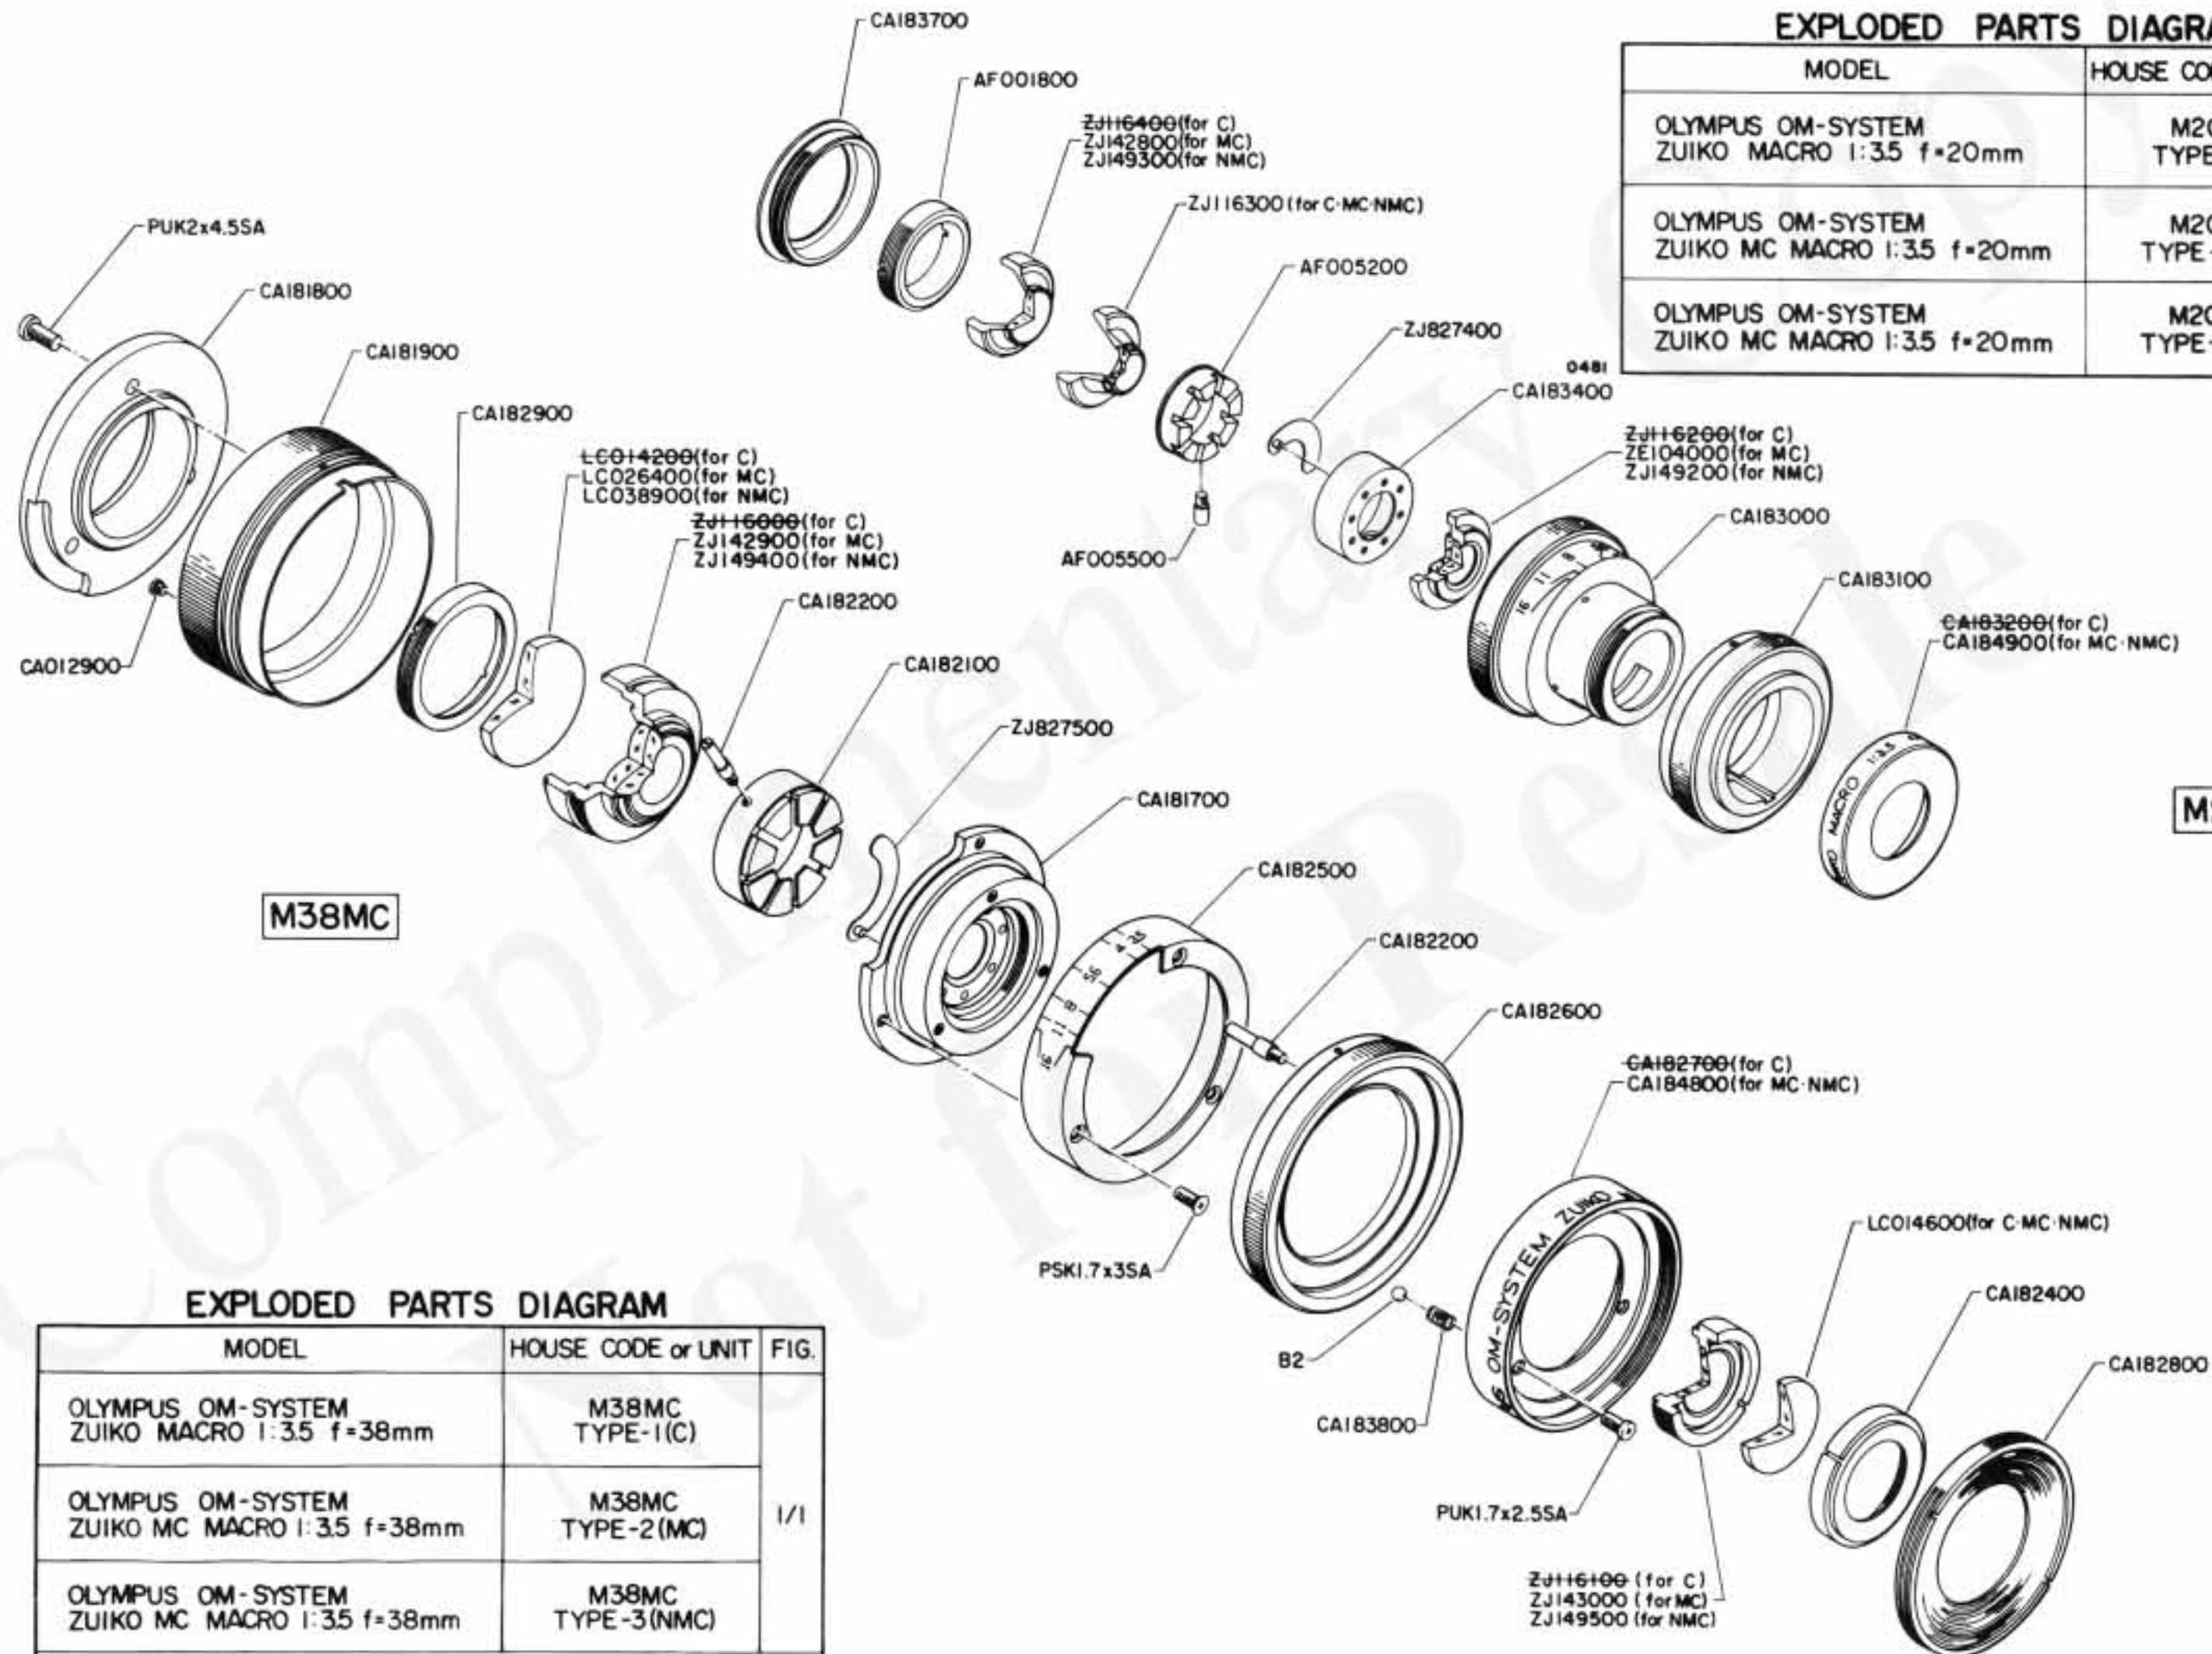

## EXPLODED PARTS DIAGRAM

MODEL	HOUSE CODE or UNIT	FIG.
OLYMPUS OM-SYSTEM ZUIKO MACRO 1:3.5 f=20mm	M20MC TYPE-1 (C)	1/1
OLYMPUS OM-SYSTEM ZUIKO MC MACRO 1:3.5 f=20mm	M20MC TYPE-2(MC)	
OLYMPUS OM-SYSTEM ZUIKO MC MACRO 1:3.5 f=20mm	M20MC TYPE-3 (NMC)	

M38MC

M20MC

## EXPLODED PARTS DIAGRAM

MODEL	HOUSE CODE or UNIT	FIG.
OLYMPUS OM-SYSTEM ZUIKO MACRO 1:3.5 f=38mm	M38MC TYPE-1(C)	1/1
OLYMPUS OM-SYSTEM ZUIKO MC MACRO 1:3.5 f=38mm	M38MC TYPE-2(MC)	
OLYMPUS OM-SYSTEM ZUIKO MC MACRO 1:3.5 f=38mm	M38MC TYPE-3(NMC)	
OLYMPUS OPTICAL CO., LTD. TOKYO, JAPAN		

0481

NOTE: WHEN ORDERING FOR SPARE PARTS, PLEASE CLARIFY A MODEL or HOUSE CODE, PARTS NUMBER AND QUANTITY.