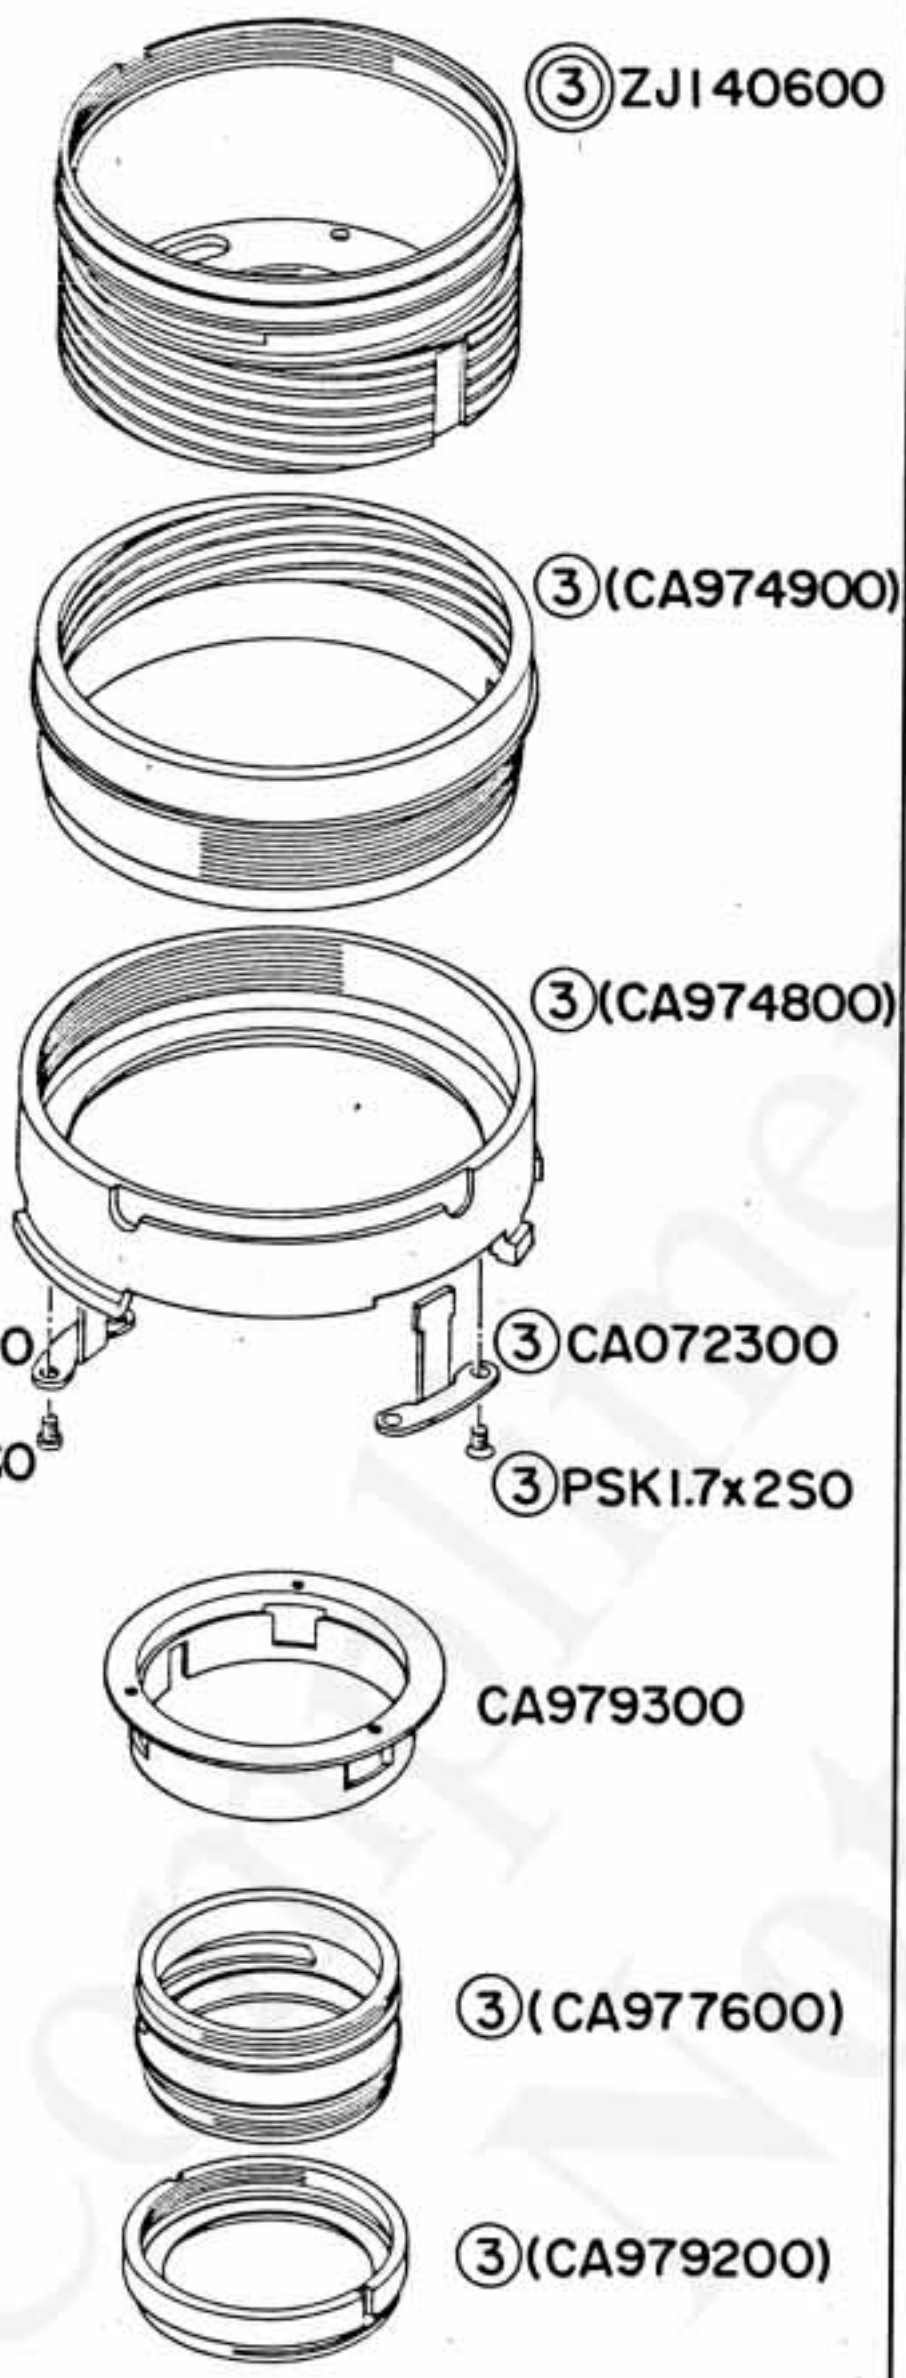

EXPLODED PARTS DIAGRAM

MODEL	HOUSE CODE or UNIT	FIG.
OLYMPUS OM-SYSTEM ZUIKO MG AUTO-W 1:2 f=28mm 28mm 1:2	MW2820	1/1
OLYMPUS OPTICAL CO., LTD. TOKYO, JAPAN		

NOTE : WHEN ORDERING FOR SPARE PARTS, PLEASE CLARIFY A MODEL, PARTS NUMBER AND QUANTITY. <http://olympus.dementia.org/Hardware>

⑤ (LC062600)

⑤ (CA977800)

⑤ (CA977400)

⑤ (LC062700)

⑤ (CA977900)
[25ネジ]

CA234700

LC030100

CA234800

LC062600

CA234300

ZE125600

CA234900
[24ネジ]

<4>

OLD

NEW

OLD	<4>	NEW
 ④(CA978000)		 CA978000
 ④(LC062900)		 LC062900
 ④ ZJI40700		 CA234500
 ④(LC063000)		 LC063000
 ④(LC063100)		 LC063100
 ④(CA978100)		 CA235000
 LC063200		 CA235100
 CA979400 [29ネジ]		 LC063200
		 CE235200 [29.5ネジ]