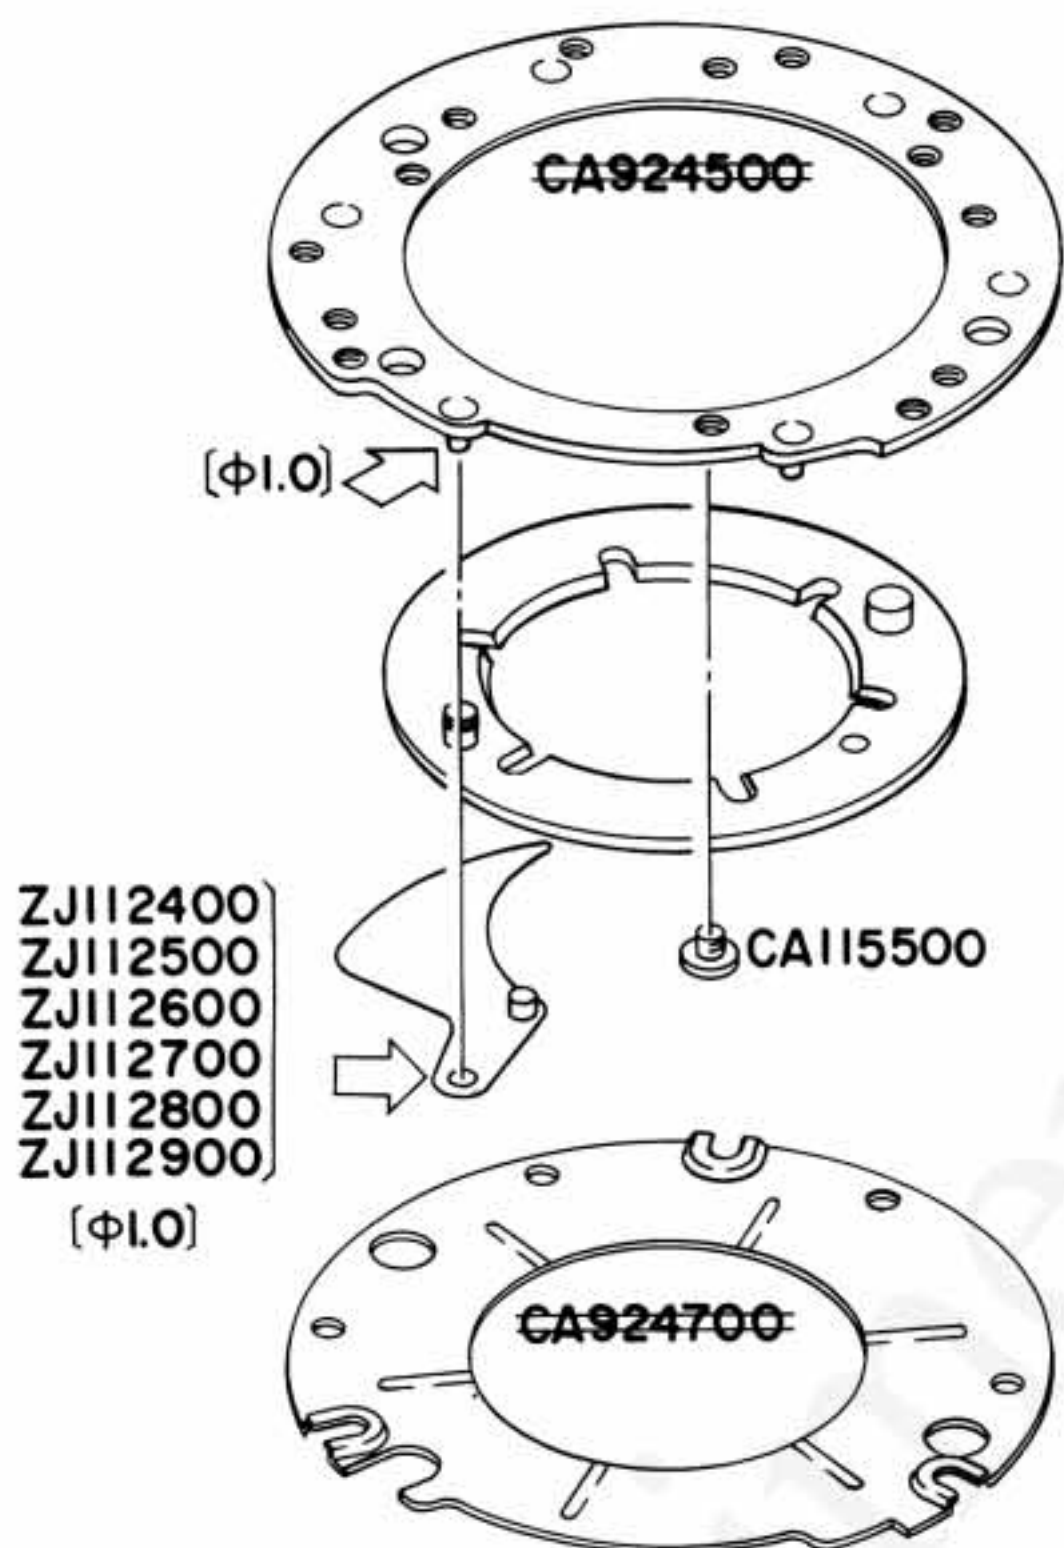

4 EXPLODED PARTS DIAGRAM

MODEL	HOUSE CODE or UNIT	FIG.
OLYMPUS OM-SYSTEM — WIDE LENS F2 f=35mm — ZUIKO AUTO-W 35mm 1:2	MW-3520	1/1
OLYMPUS OPTICAL CO., LTD. TOKYO, JAPAN		

1281

(1)

OLD

NEW

(2)

OLD