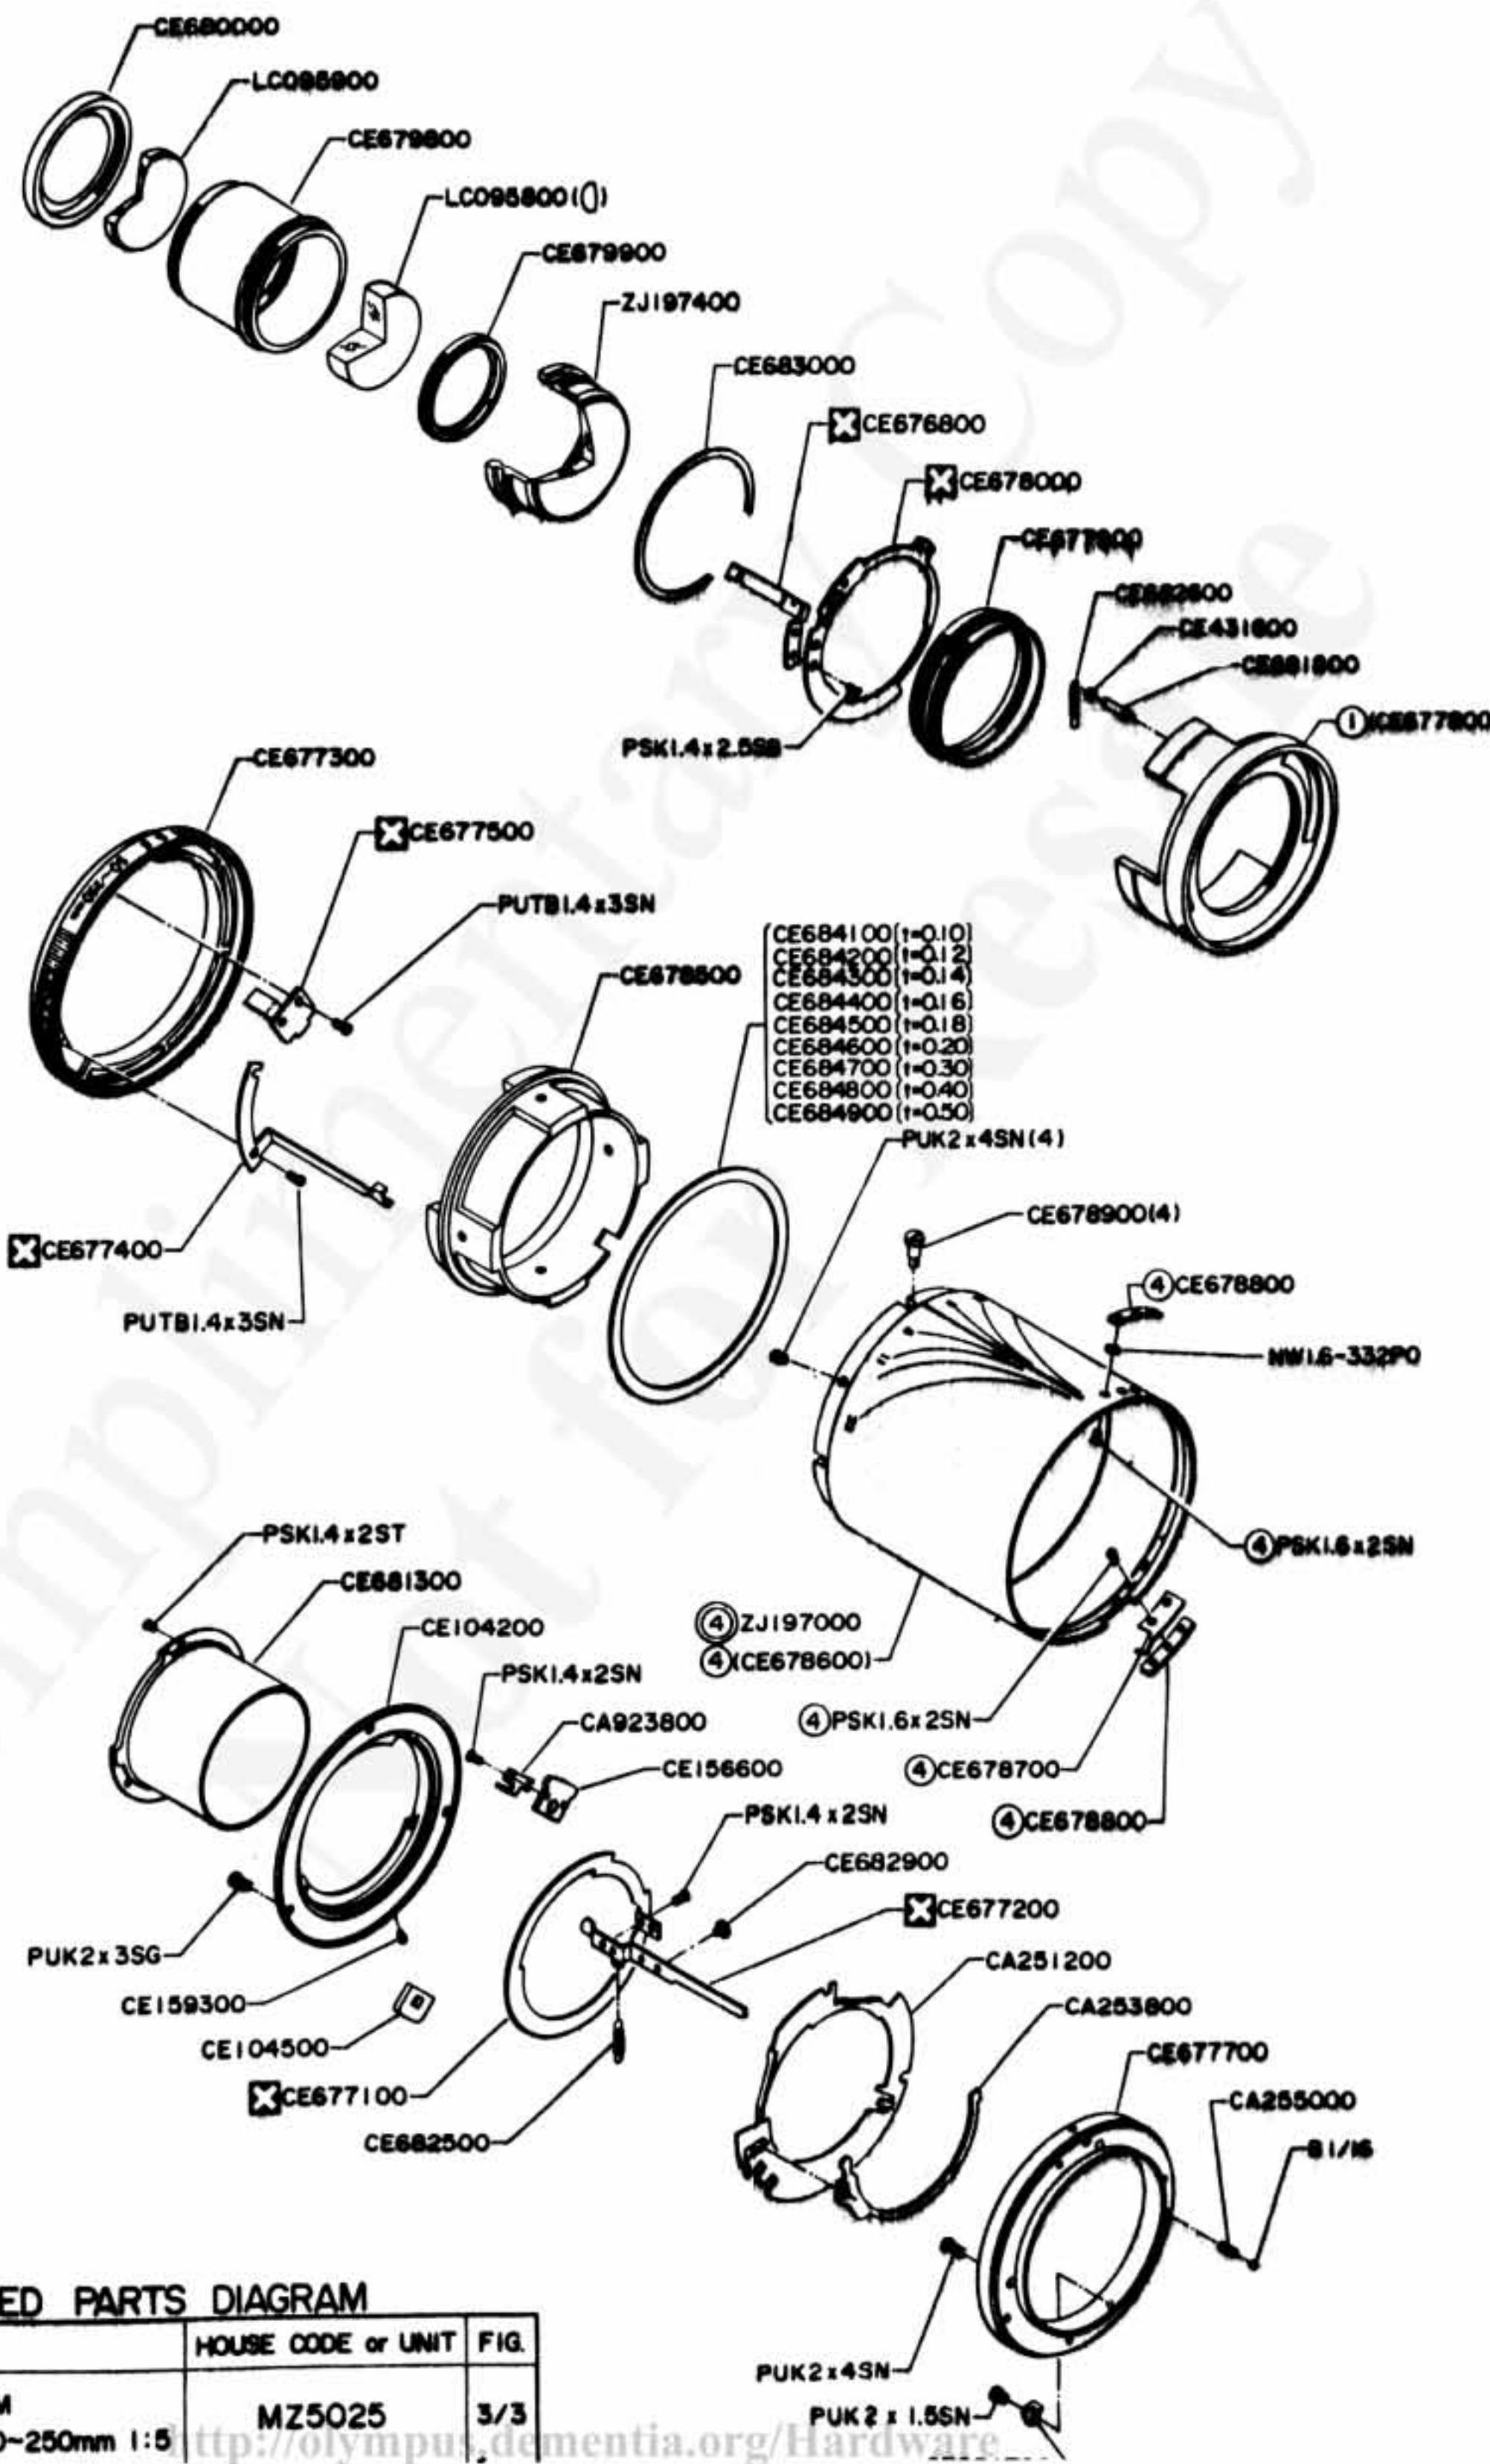

**EXPLODED PARTS DIAGRAM**

MODEL	HOUSE CODE or UNIT	FIG.
OLYMPUS OM-SYSTEM ZUIKO AUTO ZOOM 50-250mm 1:5	MZ5025	1/3

MODEL	HOUSE CODE or UNIT	FIG.
OLYMPUS OM-SYSTEM ZUIKO AUTO ZOOM 50-250mm 1:5	MZ5025	2/3

4 EXPLODED PARTS DIAGRAM

MODEL	HOUSE CODE or UNIT	FIG.
OLYMPUS OM-SYSTEM ZUIKO AUTO ZOOM 50-250mm 1:5	MZ5025	3/3