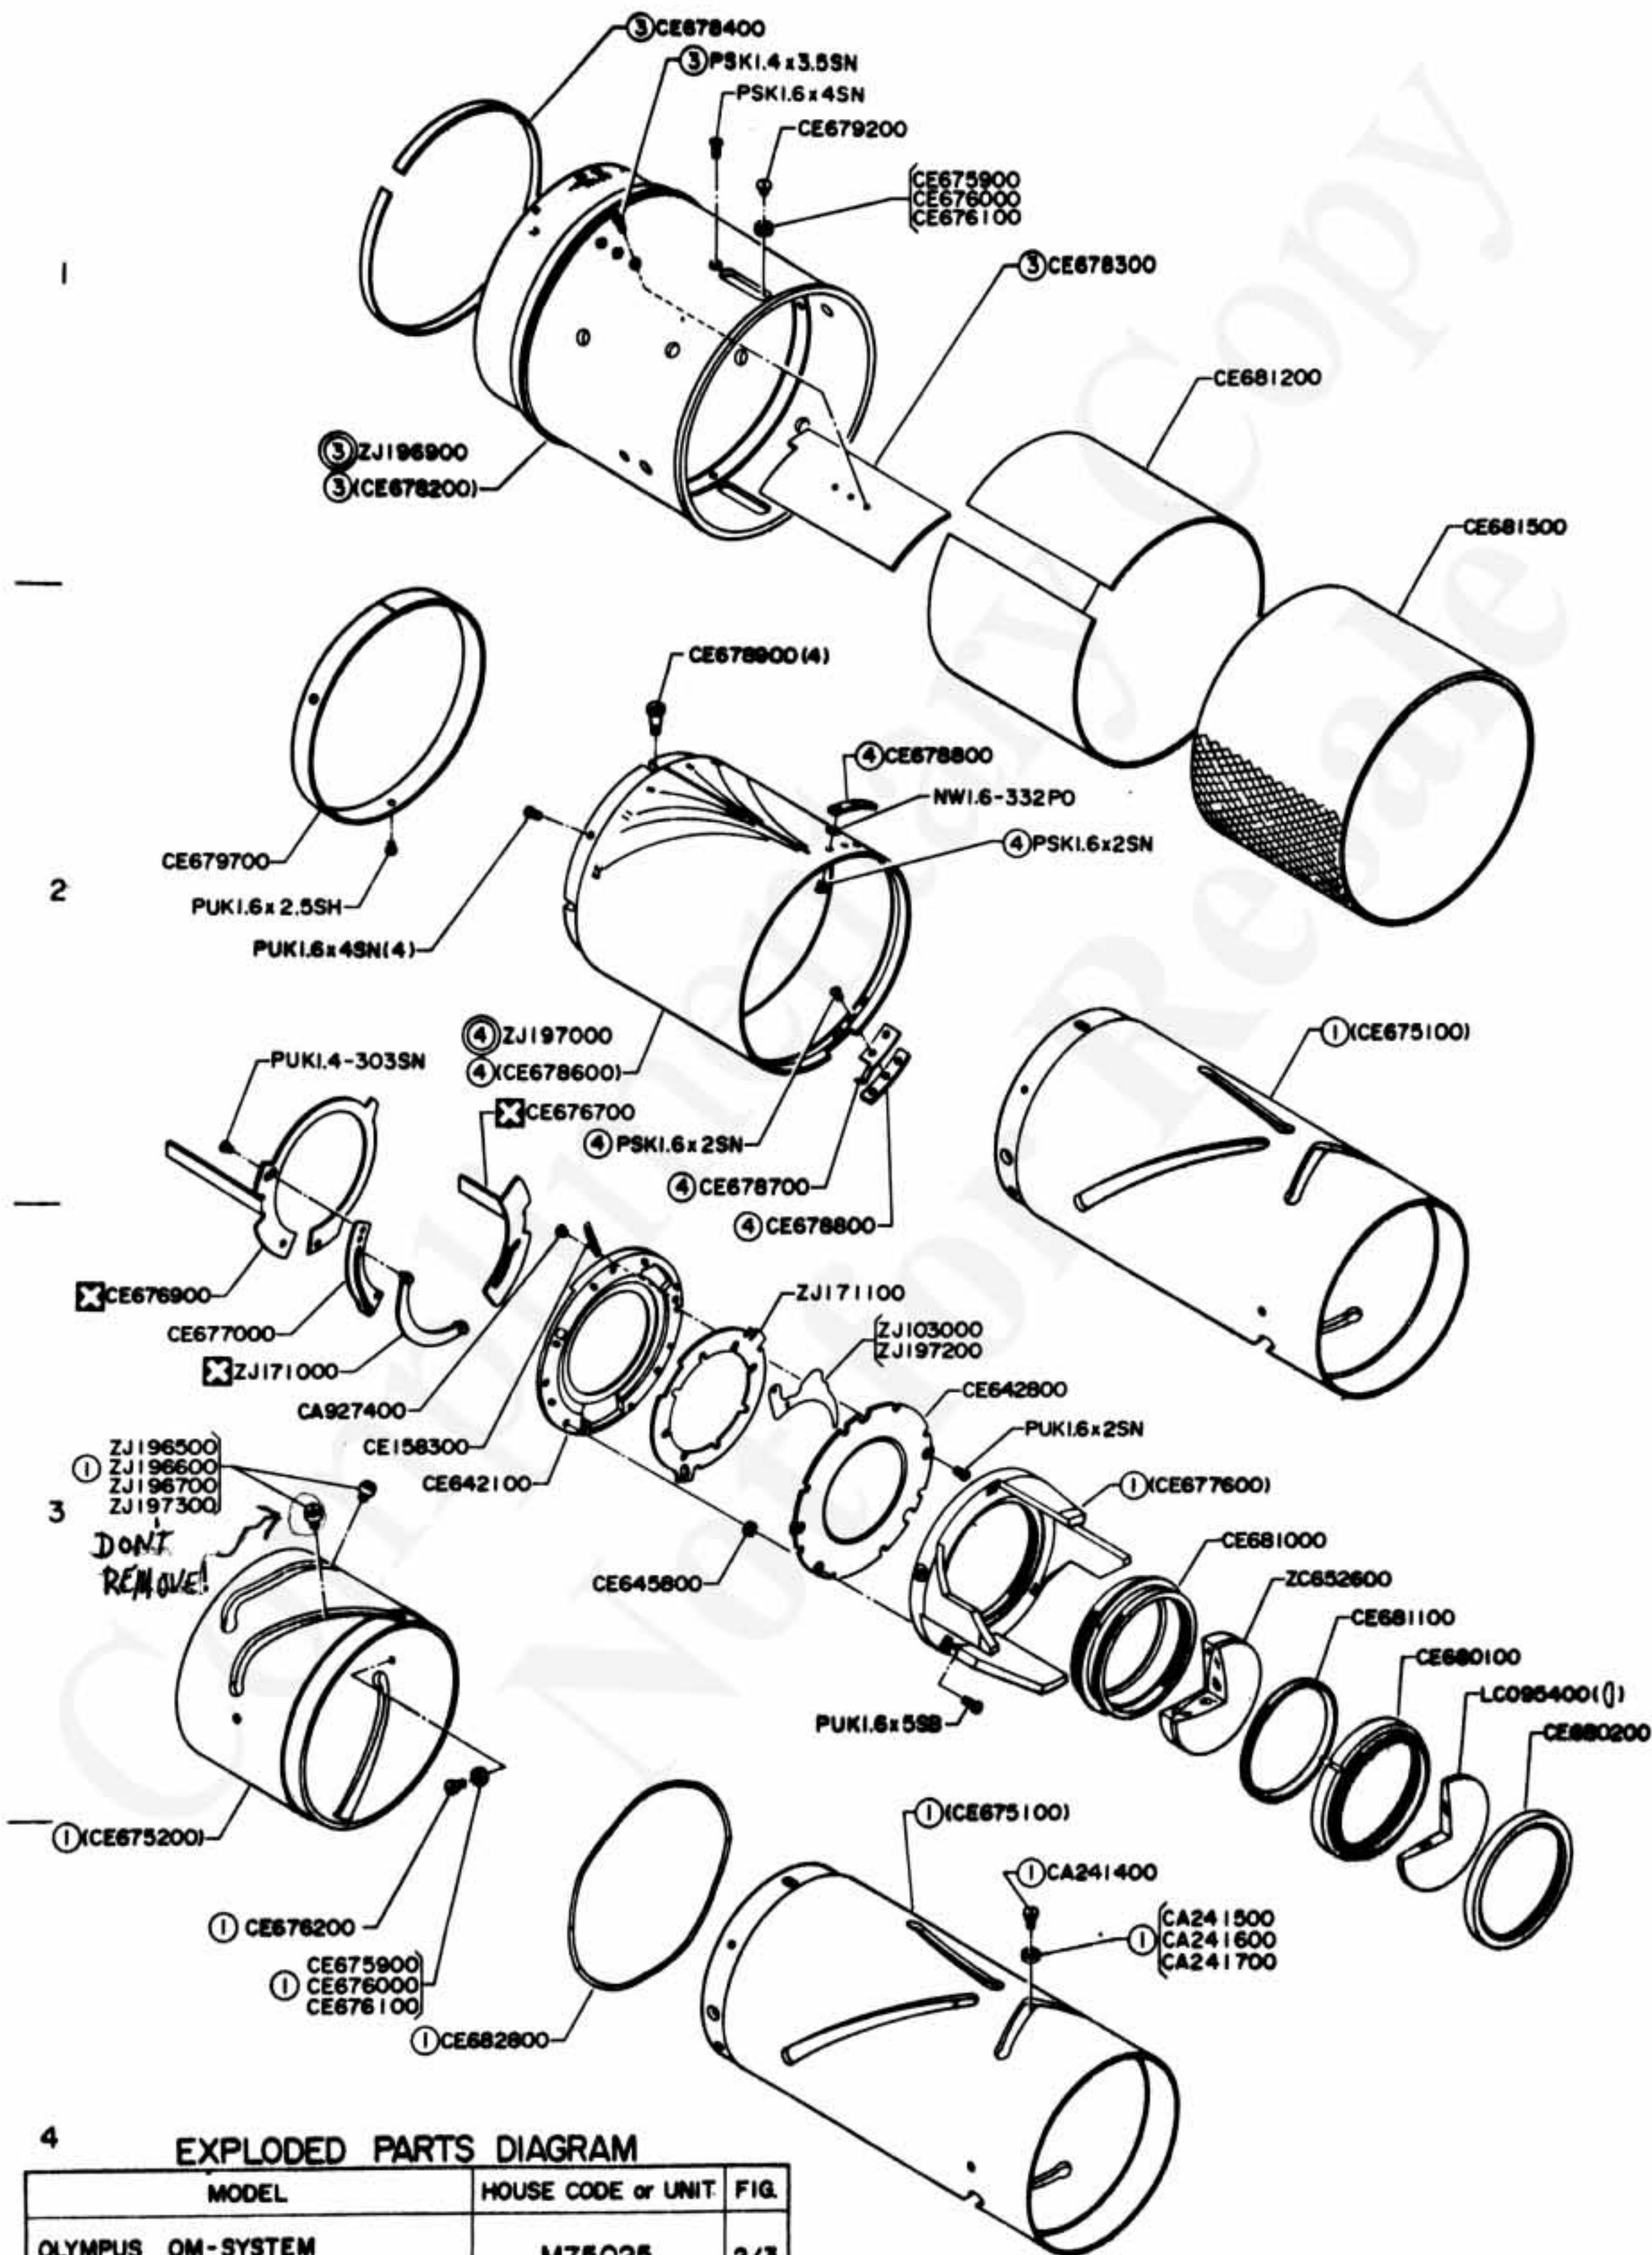

**EXPLODED PARTS DIAGRAM**

MODEL	HOUSE CODE or UNIT	FIG.
OLYMPUS OM-SYSTEM ZUIKO AUTO ZOOM 50-250mm 1:5	MZ5025	1/3

MODEL	HOUSE CODE or UNIT	FIG.
OLYMPUS OM-SYSTEM ZUIKO AUTO ZOOM 50-250mm 1:5	MZ5025	2/3

4 EXPLODED PARTS DIAGRAM

MODEL	HOUSE CODE or UNIT	FIG.
OLYMPUS OM-SYSTEM ZUIKO AUTO ZOOM 50-250mm 1:5	MZ5025	3/3