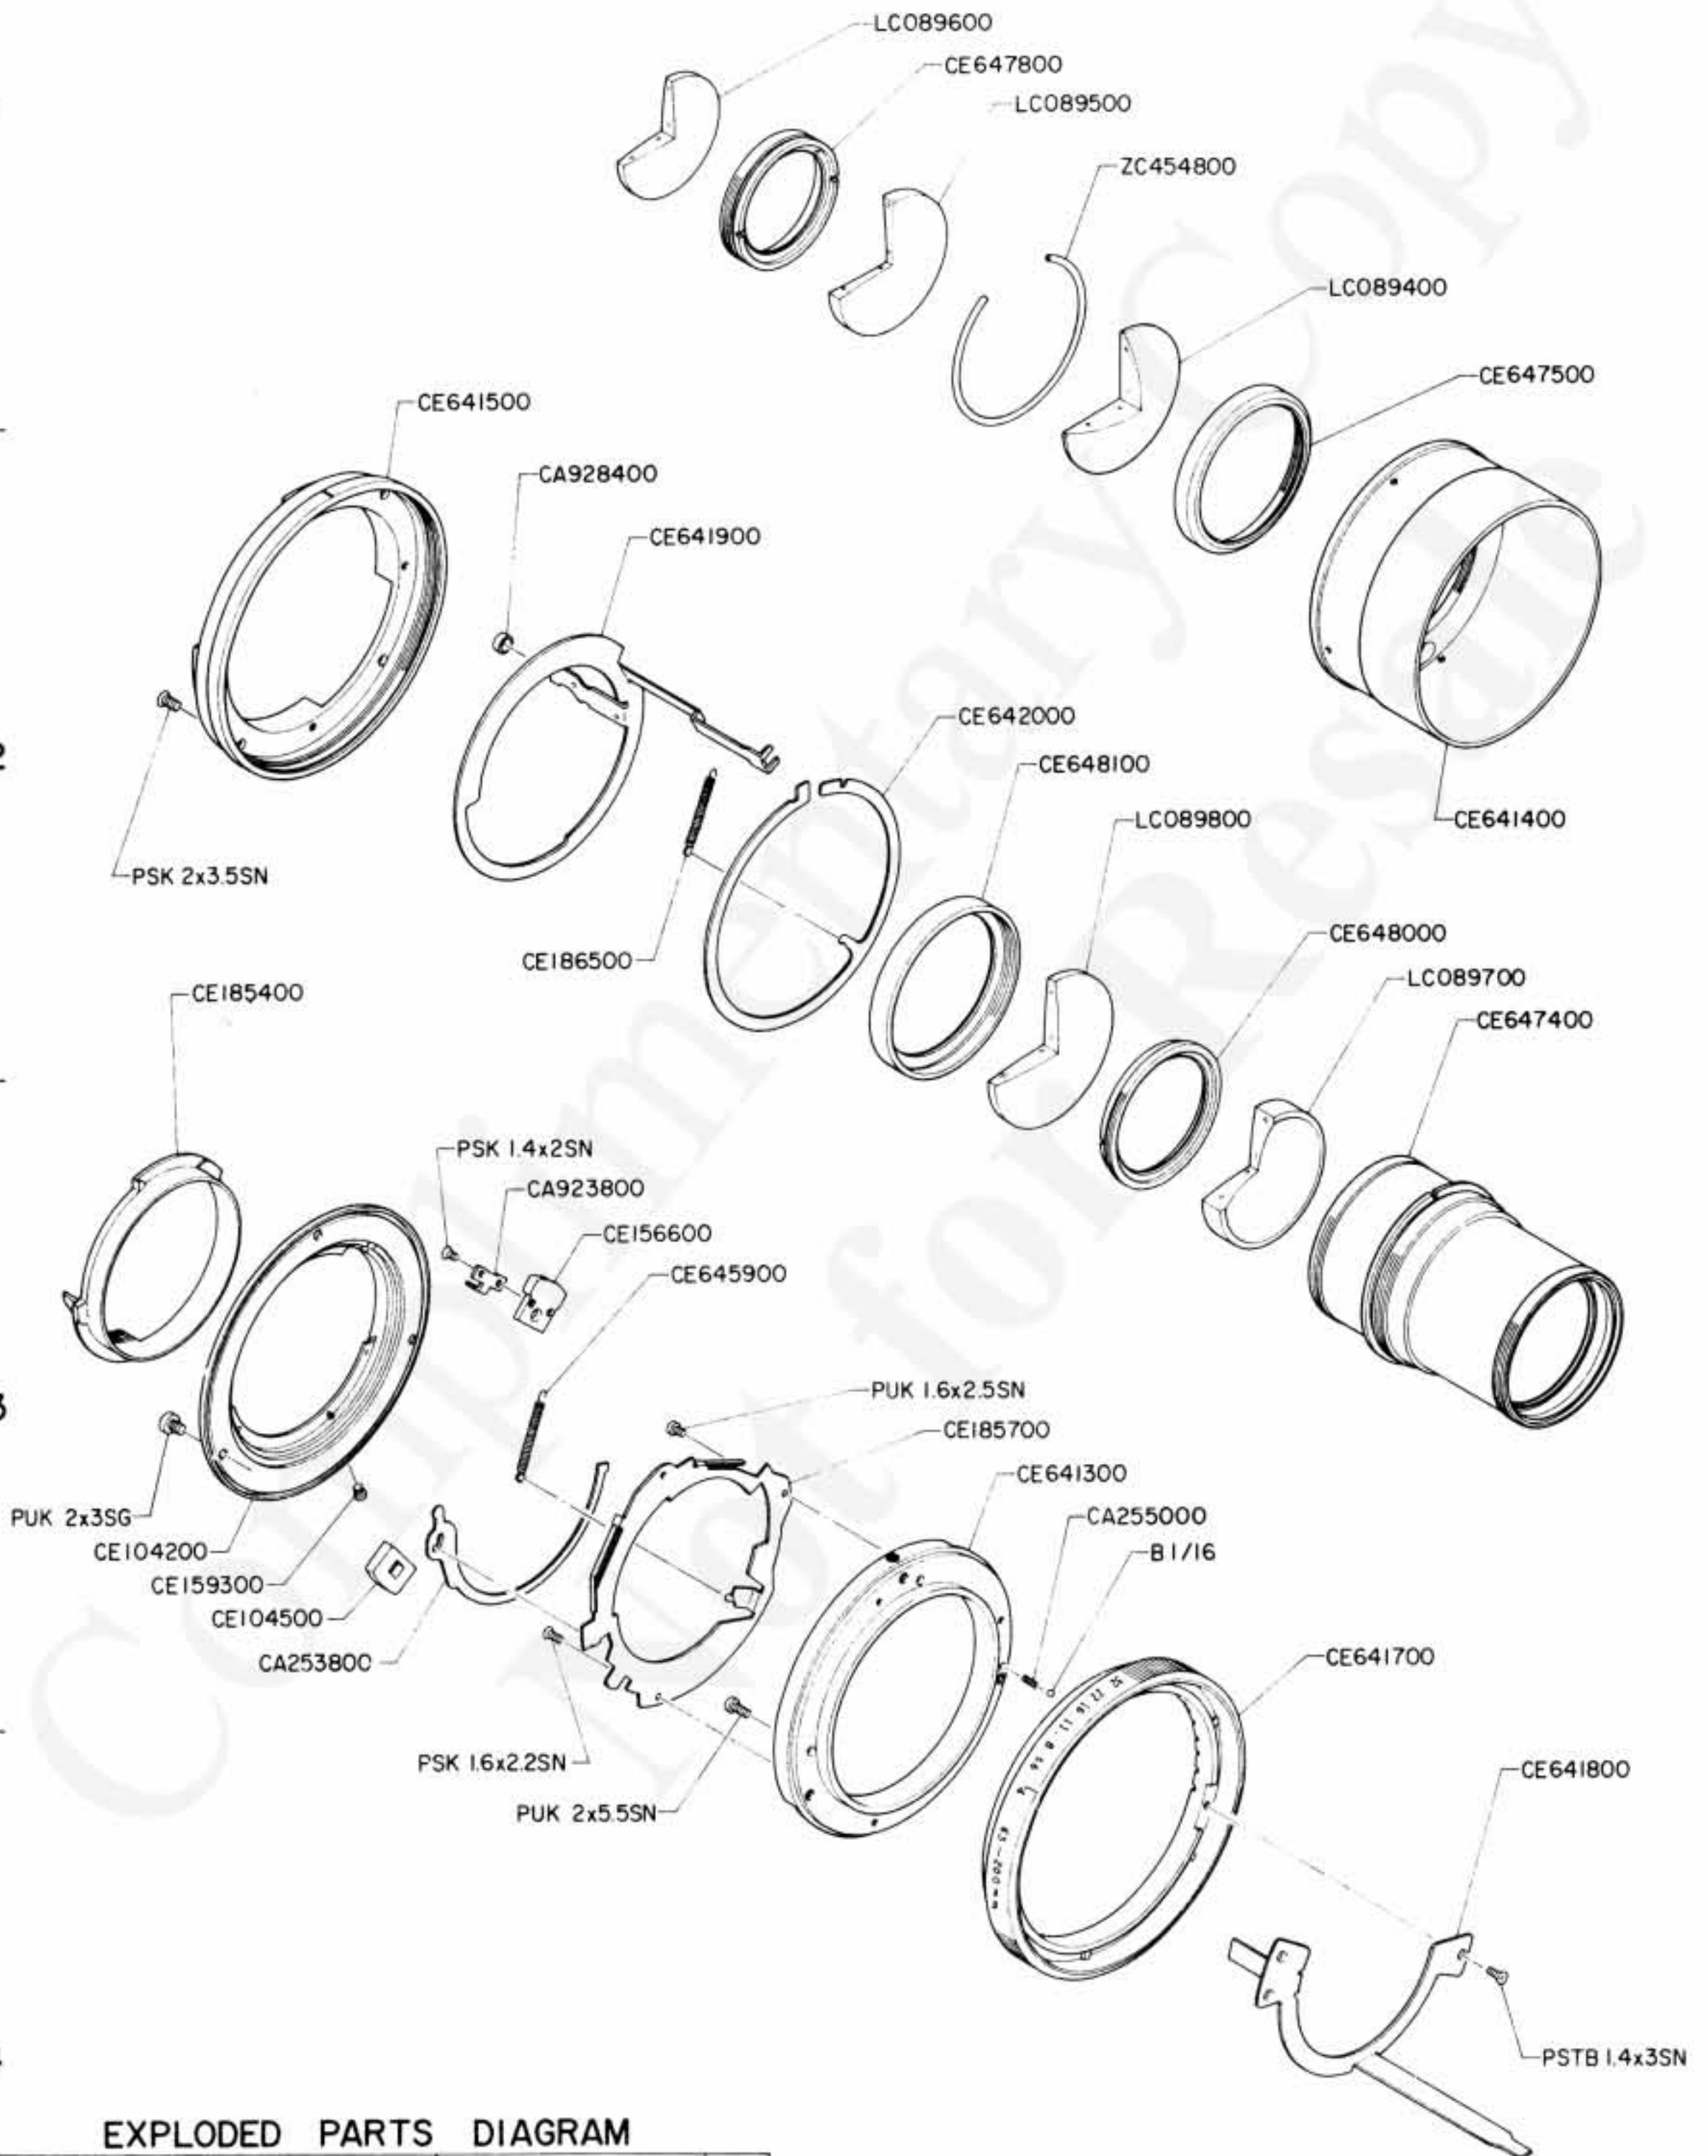

**EXPLODED PARTS DIAGRAM**

MODEL	HOUSE CODE or UNIT	FIG.
OLYMPUS OM-SYSTEM ZUIKO AUTO-ZOOM 65-200mm 1:4	MZ6520	2/3

**OLYMPUS OPTICAL CO., LTD. TOKYO, JAPAN**

1063

A

B

C

D

1

2

3

4