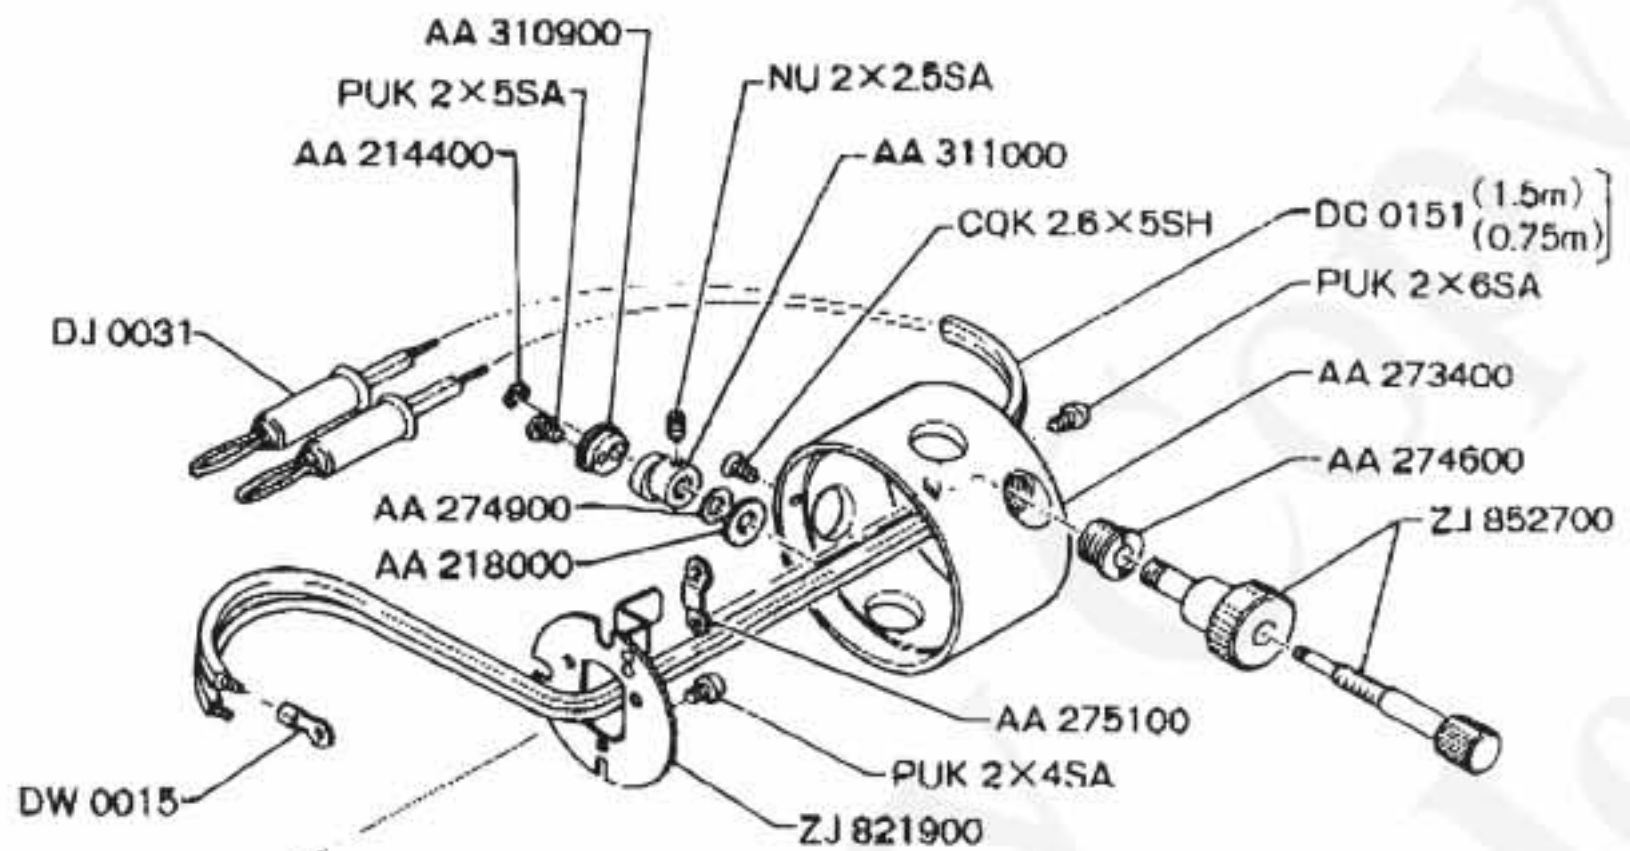

EXPLODED PARTS DIAGRAM

MODEL	UNIT	F
LSD		1

OLYMPUS OPTICAL CO., LTD. TOKYO, JAP

NOTE: WHEN ORDERING FOR SPARE PARTS, PLEASE CL...  
A MODEL OR UNIT, PARTS NUMBER AND QUANTIT

**A****B****C****D****1****2****3****4****EXPLODED PARTS DIAGRAM**

MODEL	UNIT	FIG
EH-LS 750 1500		1 1

**OLYMPUS OPTICAL CO., LTD. TOKYO, JAPAN**

NOTE: WHEN ORDERING FOR SPARE PARTS, PLEASE CLARIFY A MODEL OR UNIT, PARTS NUMBER AND QUANTITY.

⑧

部 品 名 NAME OF PARTS	部 番 PARTS No.	個数 Q'ty	使 用 個 所 APPLICATION
ビス SCREW	HK	1.4 × 2 SA	2 AE018100-AE020700 (2)
		1.7 × 3.5 SA	2 AE018400-AE018500 (2)
	1.7 × 4.5 SA	2 AE018100-AE018300 (2)	
	2 × 10 SA	3 AE018400-AA034100 (3)	
	2 - 21 SA	1 AE018100	
	RK	1.7 × 4 SA	4 AE018400-AE21000 (4)
	SK	1.7 × 3 SA	4 AE034100-AE019000 (4)
	QK	1.4 - 20 SA	3 AE019200-AE019500 (3)
	NU	2 × 4 SA	1 AE018600-AE018800 (1)
		2.6 × 6 SA	1 AE018100
		3 × 5 SA	2 AE018100-AE021100 (2)
	HU	2.6 × 3 SA	1 AE018100
		2.6 × 5 SA	1 AE018100
	ワッシャー WASHER	NW	5 - 31 SA

部 番 PARTS No.	部 品 名 NAME OF PARTS	個数 Q'ty	部 番 PARTS No.	部 品 名 NAME OF PARTS	個数 Q'ty
AA 014500	バネ	2		SPRING	
016300	コード	1		CORD	
027600	プラグ	2		PLUG	
027700	ツマミ	2		BAKELITE COVER	
133800	バネザ	2		SPRING MOUNT	
204600	コードドメ	2		CORD HOLDING PLATE	
214400	スナップリング	1		SNAP RING	
218000	カンカクイタ	1		WASHER	
273400	カバー	1		COVER	
273500	スリーブ	1		SLEEVE	
273600	カバー	1		COVER	
273700	ソケット	1		SOCKET	
273800	ゼツエンシ	1		INSULATOR	
273900	セッテン	2		CONTACT	
274000	イタ	1		PLATE	
274100	レバーイタ	1		LEVER PLATE	
274200	ジク	1		SHAFT	
274300	HK	1		SCREW	
274400	バネ	2		SPRING	
274500	HK	1		SCREW	
<del>274600</del>	<del>メタル</del>	<del>1</del>		<del>METAL</del>	
274900	SW	1		SPRING WASHER	
275100	オサエ	1		CORD HOLDING PLATE	
283600	ジク	1		SHAFT	
310900	カム	1		CAM	
311000	カムザ	1		CAM BASE	
DC 0151	コード	1.5m 0.75 m		CORD	
DW 0015	タンシ	2		TERMINAL	
ZJ 821900	イタ	1		PLATE	
852700	ジク	1		SHAFT	
CUK 2X6SA	ビス	2		SCREW	
3X5SA	ビス	2		SCREW	
PUK 2X3SA	ビス	3		SCREW	
2X4SA	ビス	3		SCREW	
2X5SA	ビス	1		SCREW	
NU 2X2.6SA	ビス	1		SCREW	
SW 3SA	ワッシャー	2		WASHER	