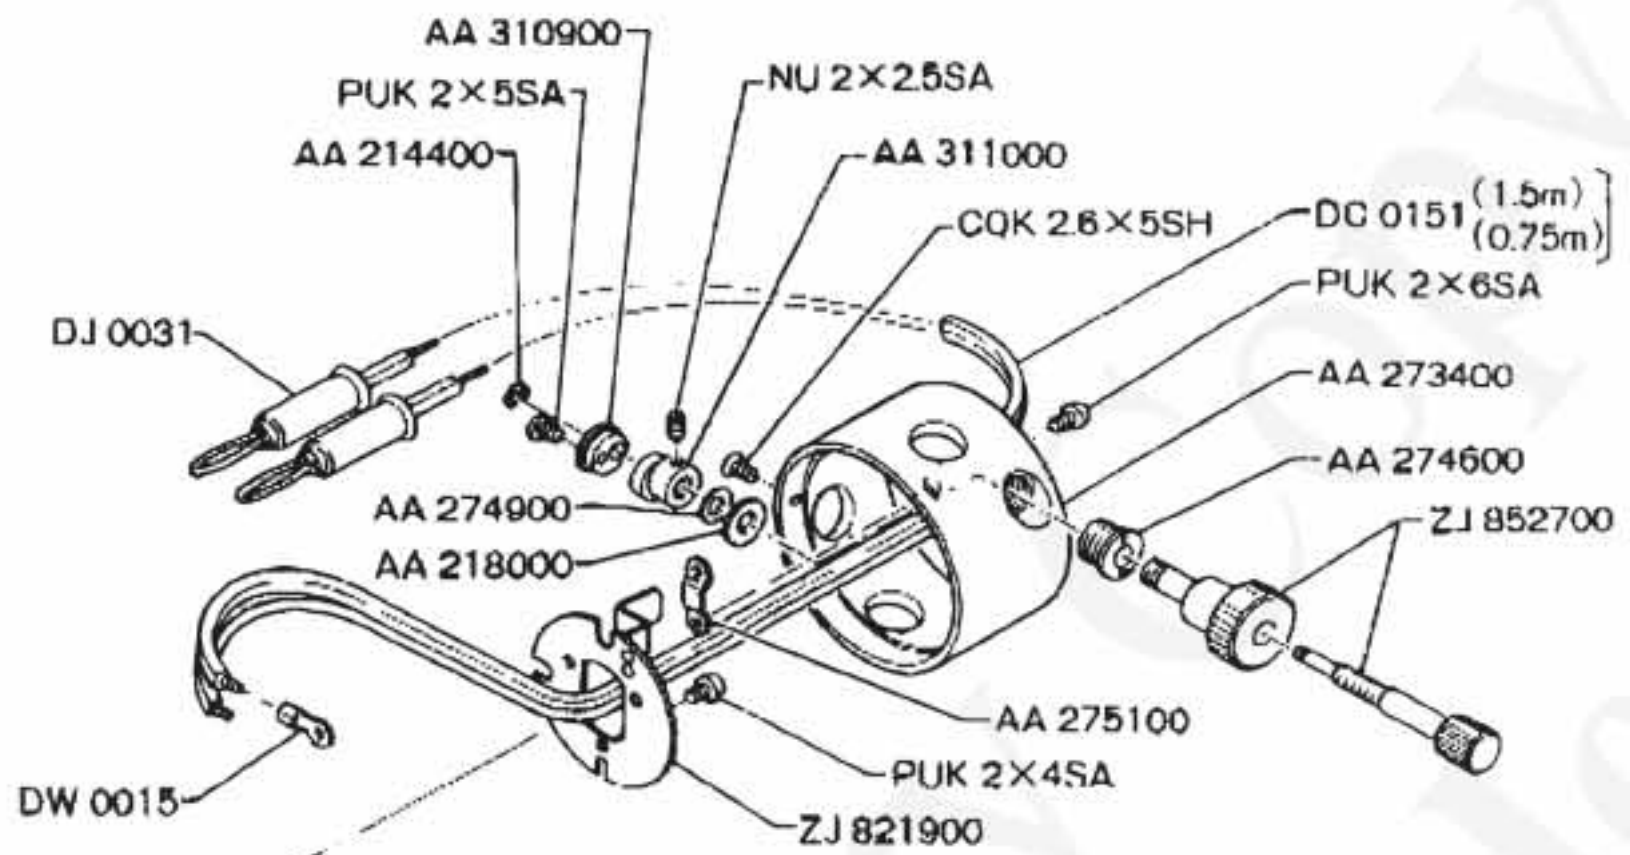

EXPLODED PARTS DIAGRAM

MODEL	UNIT	F
LSD		1

OLYMPUS OPTICAL CO., LTD. TOKYO, JAP

NOTE: WHEN ORDERING FOR SPARE PARTS, PLEASE CLARIFY THE MODEL OR UNIT, PARTS NUMBER AND QUANTITY

A**B****C****D****1****2****3****4****EXPLODED PARTS DIAGRAM**

MODEL	UNIT	FIG
EH-LS 750 1500		1 1
OLYMPUS OPTICAL CO., LTD. TOKYO, JAPAN		

NOTE: WHEN ORDERING FOR SPARE PARTS, PLEASE CLARIFY A MODEL OR UNIT, PARTS NUMBER AND QUANTITY.

⑧

部 品 名 NAME OF PARTS	部 番 PARTS No.	個数 Q'ty	使 用 個 所 APPLICATION
ビス SCREW	HK	1.4 × 2 SA	2 AE018100-AE020700 (2)
		1.7 × 3.5 SA	2 AE018400-AE018500 (2)
	1.7 × 4.5 SA	2 AE018100-AE018300 (2)	
	2 × 10 SA	3 AE018400-AA034100 (3)	
	2 - 21 SA	1 AE018100	
	RK	1.7 × 4 SA	4 AE018400-AE21000 (4)
	SK	1.7 × 3 SA	4 AE034100-AE019000 (4)
	QK	1.4 - 20 SA	3 AE019200-AE019500 (3)
	NU	2 × 4 SA	1 AE018600-AE018800 (1)
		2.6 × 6 SA	1 AE018100
	HU	3 × 5 SA	2 AE018100-AE021100 (2)
		2.6 × 3 SA	1 AE018100
		2.6 × 5 SA	1 AE018100
	ワッシャー WASHER	NW	5 - 31 SA

部 番 PARTS No.	部 品 名 NAME OF PARTS	個 数 Q'ty	部 番 PARTS No.	部 品 名 NAME OF PARTS	個 数 Q'ty
AA 014500	バネ	2		SPRING	
016300	コード	1		CORD	
027600	プラグ	2		PLUG	
027700	ツマミ	2		BAKELITE COVER	
133800	バネザ	2		SPRING MOUNT	
204600	コードドメ	2		CORD HOLDING PLATE	
214400	スナップリング	1		SNAP RING	
218000	カンカクイタ	1		WASHER	
273400	カバー	1		COVER	
273500	スリーブ	1		SLEEVE	
273600	カバー	1		COVER	
273700	ソケット	1		SOCKET	
273800	ゼツエンシ	1		INSULATOR	
273900	セッテン	2		CONTACT	
274000	イタ	1		PLATE	
274100	レバーイタ	1		LEVER PLATE	
274200	ジク	1		SHAFT	
274300	HK	1		SCREW	
274400	バネ	2		SPRING	
274500	HK	1		SCREW	
274600	メタル	1		METAL	
274900	SW	1		SPRING WASHER	
275100	オサエ	1		CORD HOLDING PLATE	
283600	ジク	1		SHAFT	
310900	カム	1		CAM	
311000	カムザ	1		CAM BASE	
DC 0151	コード	1.5m 0.75 m		CORD	
DW 0015	タンシ	2		TERMINAL	
ZJ 821900	イタ	1		PLATE	
852700	ジク	1		SHAFT	
CUK 2X6SA	ビス	2		SCREW	
3X5SA	ビス	2		SCREW	
PUK 2X3SA	ビス	3		SCREW	
2X4SA	ビス	3		SCREW	
2X5SA	ビス	1		SCREW	
NU 2X2.6SA	ビス	1		SCREW	
SW 3SA	ワッシャー	2		WASHER	