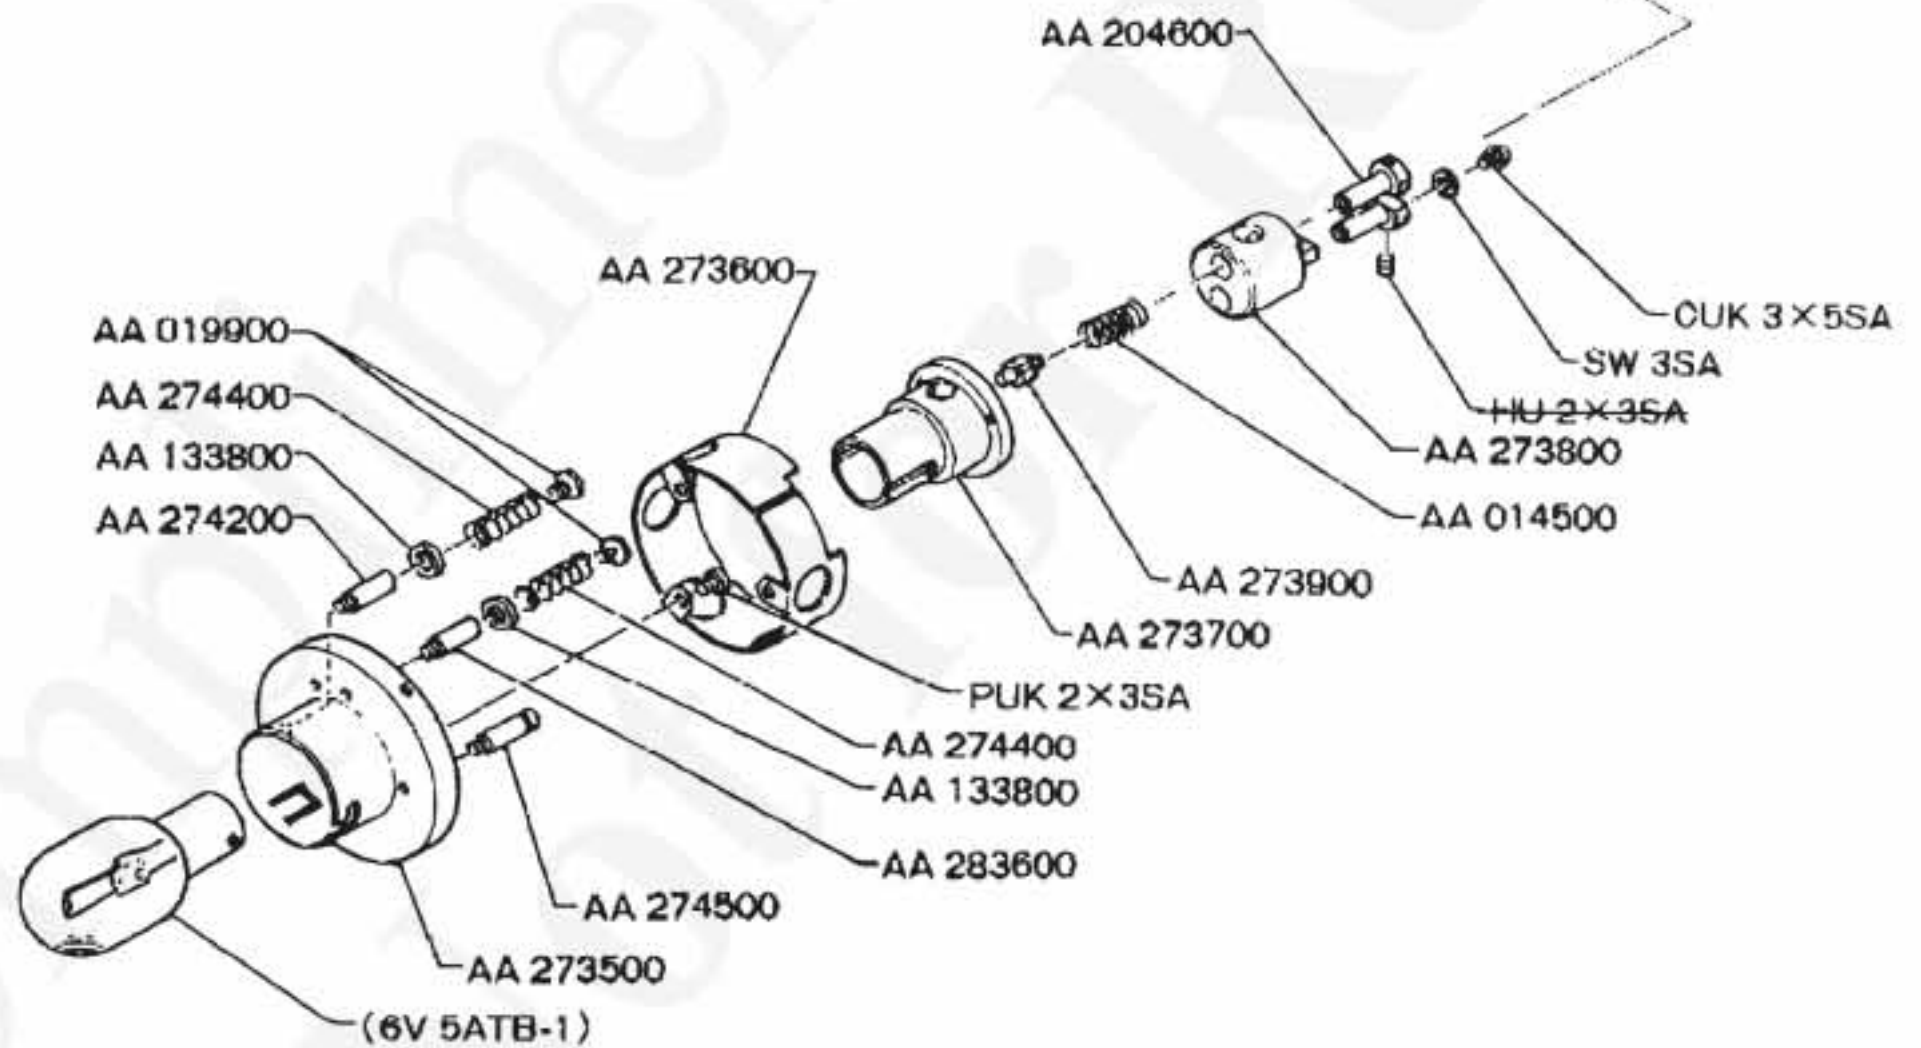

EXPLODED PARTS DIAGRAM

MODEL	UNIT	F
LSD		1

OLYMPUS OPTICAL CO., LTD. TOKYO, JAP

NOTE: WHEN ORDERING FOR SPARE PARTS, PLEASE CL...  
A MODEL OR UNIT, PARTS NUMBER AND QUANTIT

**A****B****C****D****1****2****3****4****EXPLODED PARTS DIAGRAM**

MODEL	UNIT	FIG
EH-LS 750 1500		1 1

**OLYMPUS OPTICAL CO., LTD. TOKYO, JAPAN**

NOTE: WHEN ORDERING FOR SPARE PARTS, PLEASE CLARIFY A MODEL OR UNIT, PARTS NUMBER AND QUANTITY.

⑧

部 品 名 NAME OF PARTS	部 番 PARTS No.	個数 Q'ty	使 用 個 所 APPLICATION
ビス SCREW	HK	1.4 × 2 SA	2 AE018100-AE020700 (2)
		1.7 × 3.5 SA	2 AE018400-AE018500 (2)
	1.7 × 4.5 SA	2 AE018100-AE018300 (2)	
	2 × 10 SA	3 AE018400-AA034100 (3)	
	2 - 21 SA	1 AE018100	
	RK	1.7 × 4 SA	4 AE018400-AE21000 (4)
	SK	1.7 × 3 SA	4 AE034100-AE019000 (4)
	QK	1.4 - 20 SA	3 AE019200-AE019500 (3)
	NU	2 × 4 SA	1 AE018600-AE018800 (1)
		2.6 × 6 SA	1 AE018100
		3 × 5 SA	2 AE018100-AE021100 (2)
	HU	2.6 × 3 SA	1 AE018100
		2.6 × 5 SA	1 AE018100
	ワッシャー WASHER	NW	5 - 31 SA

部 番 PARTS No.	部 品 名 NAME OF PARTS	個数 Q'ty	部 番 PARTS No.	部 品 名 NAME OF PARTS	個数 Q'ty
AA 014500	バネ	2		SPRING	
016300	コード	1		CORD	
027600	プラグ	2		PLUG	
027700	ツマミ	2		BAKELITE COVER	
133800	バネザ	2		SPRING MOUNT	
204600	コードドメ	2		CORD HOLDING PLATE	
214400	スナップリング	1		SNAP RING	
218000	カンカクイタ	1		WASHER	
273400	カバー	1		COVER	
273500	スリーブ	1		SLEEVE	
273600	カバー	1		COVER	
273700	ソケット	1		SOCKET	
273800	ゼツエンシ	1		INSULATOR	
273900	セッテン	2		CONTACT	
274000	イタ	1		PLATE	
274100	レバーイタ	1		LEVER PLATE	
274200	ジク	1		SHAFT	
274300	HK	1		SCREW	
274400	バネ	2		SPRING	
274500	HK	1		SCREW	
<del>274600</del>	<del>メタル</del>	<del>1</del>		<del>METAL</del>	
274900	SW	1		SPRING WASHER	
275100	オサエ	1		CORD HOLDING PLATE	
283600	ジク	1		SHAFT	
310900	カム	1		CAM	
311000	カムザ	1		CAM BASE	
DC 0151	コード	1.5m 0.75 m		CORD	
DW 0015	タンシ	2		TERMINAL	
ZJ 821900	イタ	1		PLATE	
852700	ジク	1		SHAFT	
CUK 2X6SA	ビス	2		SCREW	
3X5SA	ビス	2		SCREW	
PUK 2X3SA	ビス	3		SCREW	
2X4SA	ビス	3		SCREW	
2X5SA	ビス	1		SCREW	
NU 2X2.6SA	ビス	1		SCREW	
SW 3SA	ワッシャー	2		WASHER	