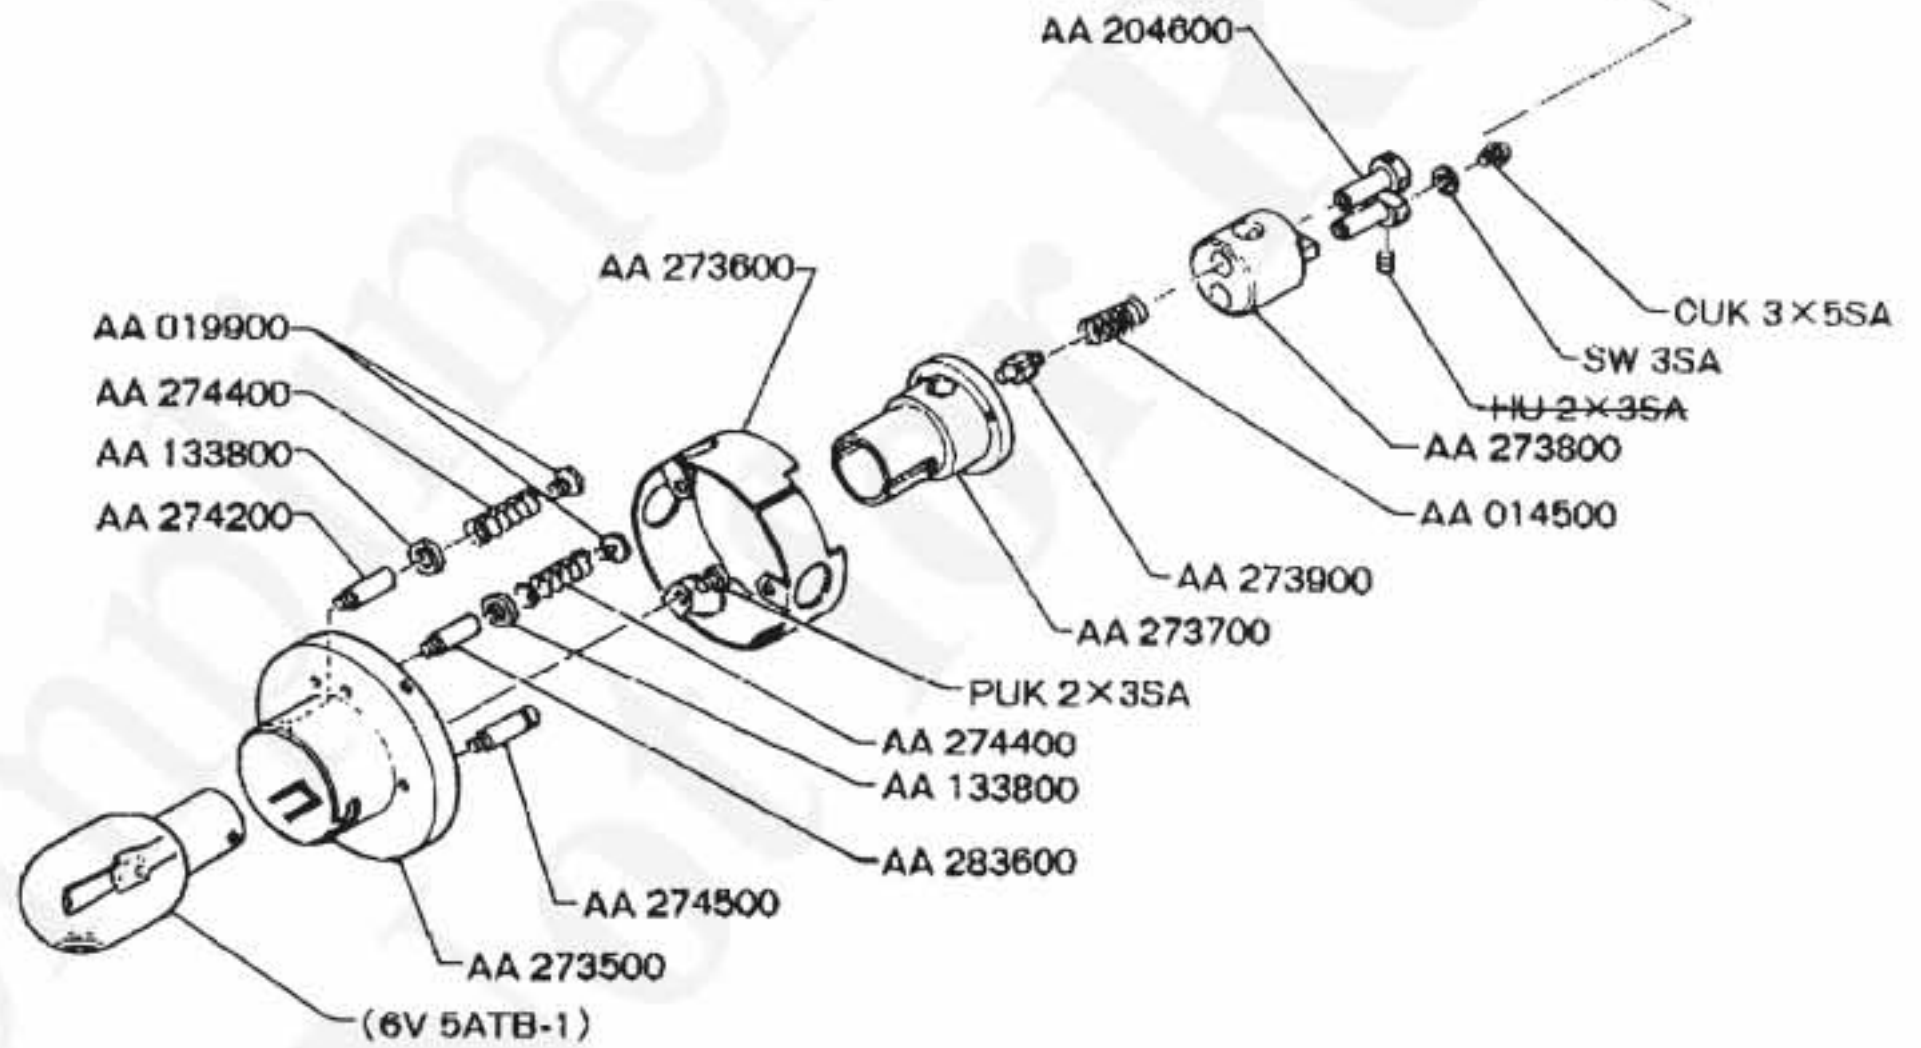

EXPLODED PARTS DIAGRAM

MODEL	UNIT	F
LSD		1

OLYMPUS OPTICAL CO., LTD. TOKYO, JAP

NOTE: WHEN ORDERING FOR SPARE PARTS, PLEASE CLARIFY THE MODEL OR UNIT, PARTS NUMBER AND QUANTITY

A**B****C****D****1****2****3****4****EXPLODED PARTS DIAGRAM**

MODEL	UNIT	FIG
EH-LS 750 1500		1 1
OLYMPUS OPTICAL CO., LTD. TOKYO, JAPAN		

NOTE: WHEN ORDERING FOR SPARE PARTS, PLEASE CLARIFY A MODEL OR UNIT, PARTS NUMBER AND QUANTITY.

⑧

部 品 名 NAME OF PARTS	部 番 PARTS No.	個数 Q'ty	使 用 個 所 APPLICATION
ビス SCREW	HK	1.4 × 2 SA	2 AE018100-AE020700 (2)
		1.7 × 3.5 SA	2 AE018400-AE018500 (2)
	1.7 × 4.5 SA	2 AE018100-AE018300 (2)	
	2 × 10 SA	3 AE018400-AA034100 (3)	
	2 - 21 SA	1 AE018100	
	RK	1.7 × 4 SA	4 AE018400-AE21000 (4)
	SK	1.7 × 3 SA	4 AE034100-AE019000 (4)
	QK	1.4 - 20 SA	3 AE019200-AE019500 (3)
	NU	2 × 4 SA	1 AE018600-AE018800 (1)
		2.6 × 6 SA	1 AE018100
	HU	3 × 5 SA	2 AE018100-AE021100 (2)
		2.6 × 3 SA	1 AE018100
		2.6 × 5 SA	1 AE018100
	ワッシャー WASHER	NW	5 - 31 SA

部 番 PARTS No.	部 品 名 NAME OF PARTS	個 数 Q'ty	部 番 PARTS No.	部 品 名 NAME OF PARTS	個 数 Q'ty
AA 014500	バネ	2		SPRING	
016300	コード	1		CORD	
027600	プラグ	2		PLUG	
027700	ツマミ	2		BAKELITE COVER	
133800	バネザ	2		SPRING MOUNT	
204600	コードドメ	2		CORD HOLDING PLATE	
214400	スナップリング	1		SNAP RING	
218000	カンカクイタ	1		WASHER	
273400	カバー	1		COVER	
273500	スリーブ	1		SLEEVE	
273600	カバー	1		COVER	
273700	ソケット	1		SOCKET	
273800	ゼツエンシ	1		INSULATOR	
273900	セッテン	2		CONTACT	
274000	イタ	1		PLATE	
274100	レバーイタ	1		LEVER PLATE	
274200	ジク	1		SHAFT	
274300	HK	1		SCREW	
274400	バネ	2		SPRING	
274500	HK	1		SCREW	
274600	メタル	1		METAL	
274900	SW	1		SPRING WASHER	
275100	オサエ	1		CORD HOLDING PLATE	
283600	ジク	1		SHAFT	
310900	カム	1		CAM	
311000	カムザ	1		CAM BASE	
DC 0151	コード	1.5m 0.75 m		CORD	
DW 0015	タンシ	2		TERMINAL	
ZJ 821900	イタ	1		PLATE	
852700	ジク	1		SHAFT	
CUK 2X6SA	ビス	2		SCREW	
3X5SA	ビス	2		SCREW	
PUK 2X3SA	ビス	3		SCREW	
2X4SA	ビス	3		SCREW	
2X5SA	ビス	1		SCREW	
NU 2X2.6SA	ビス	1		SCREW	
SW 3SA	ワッシャー	2		WASHER	