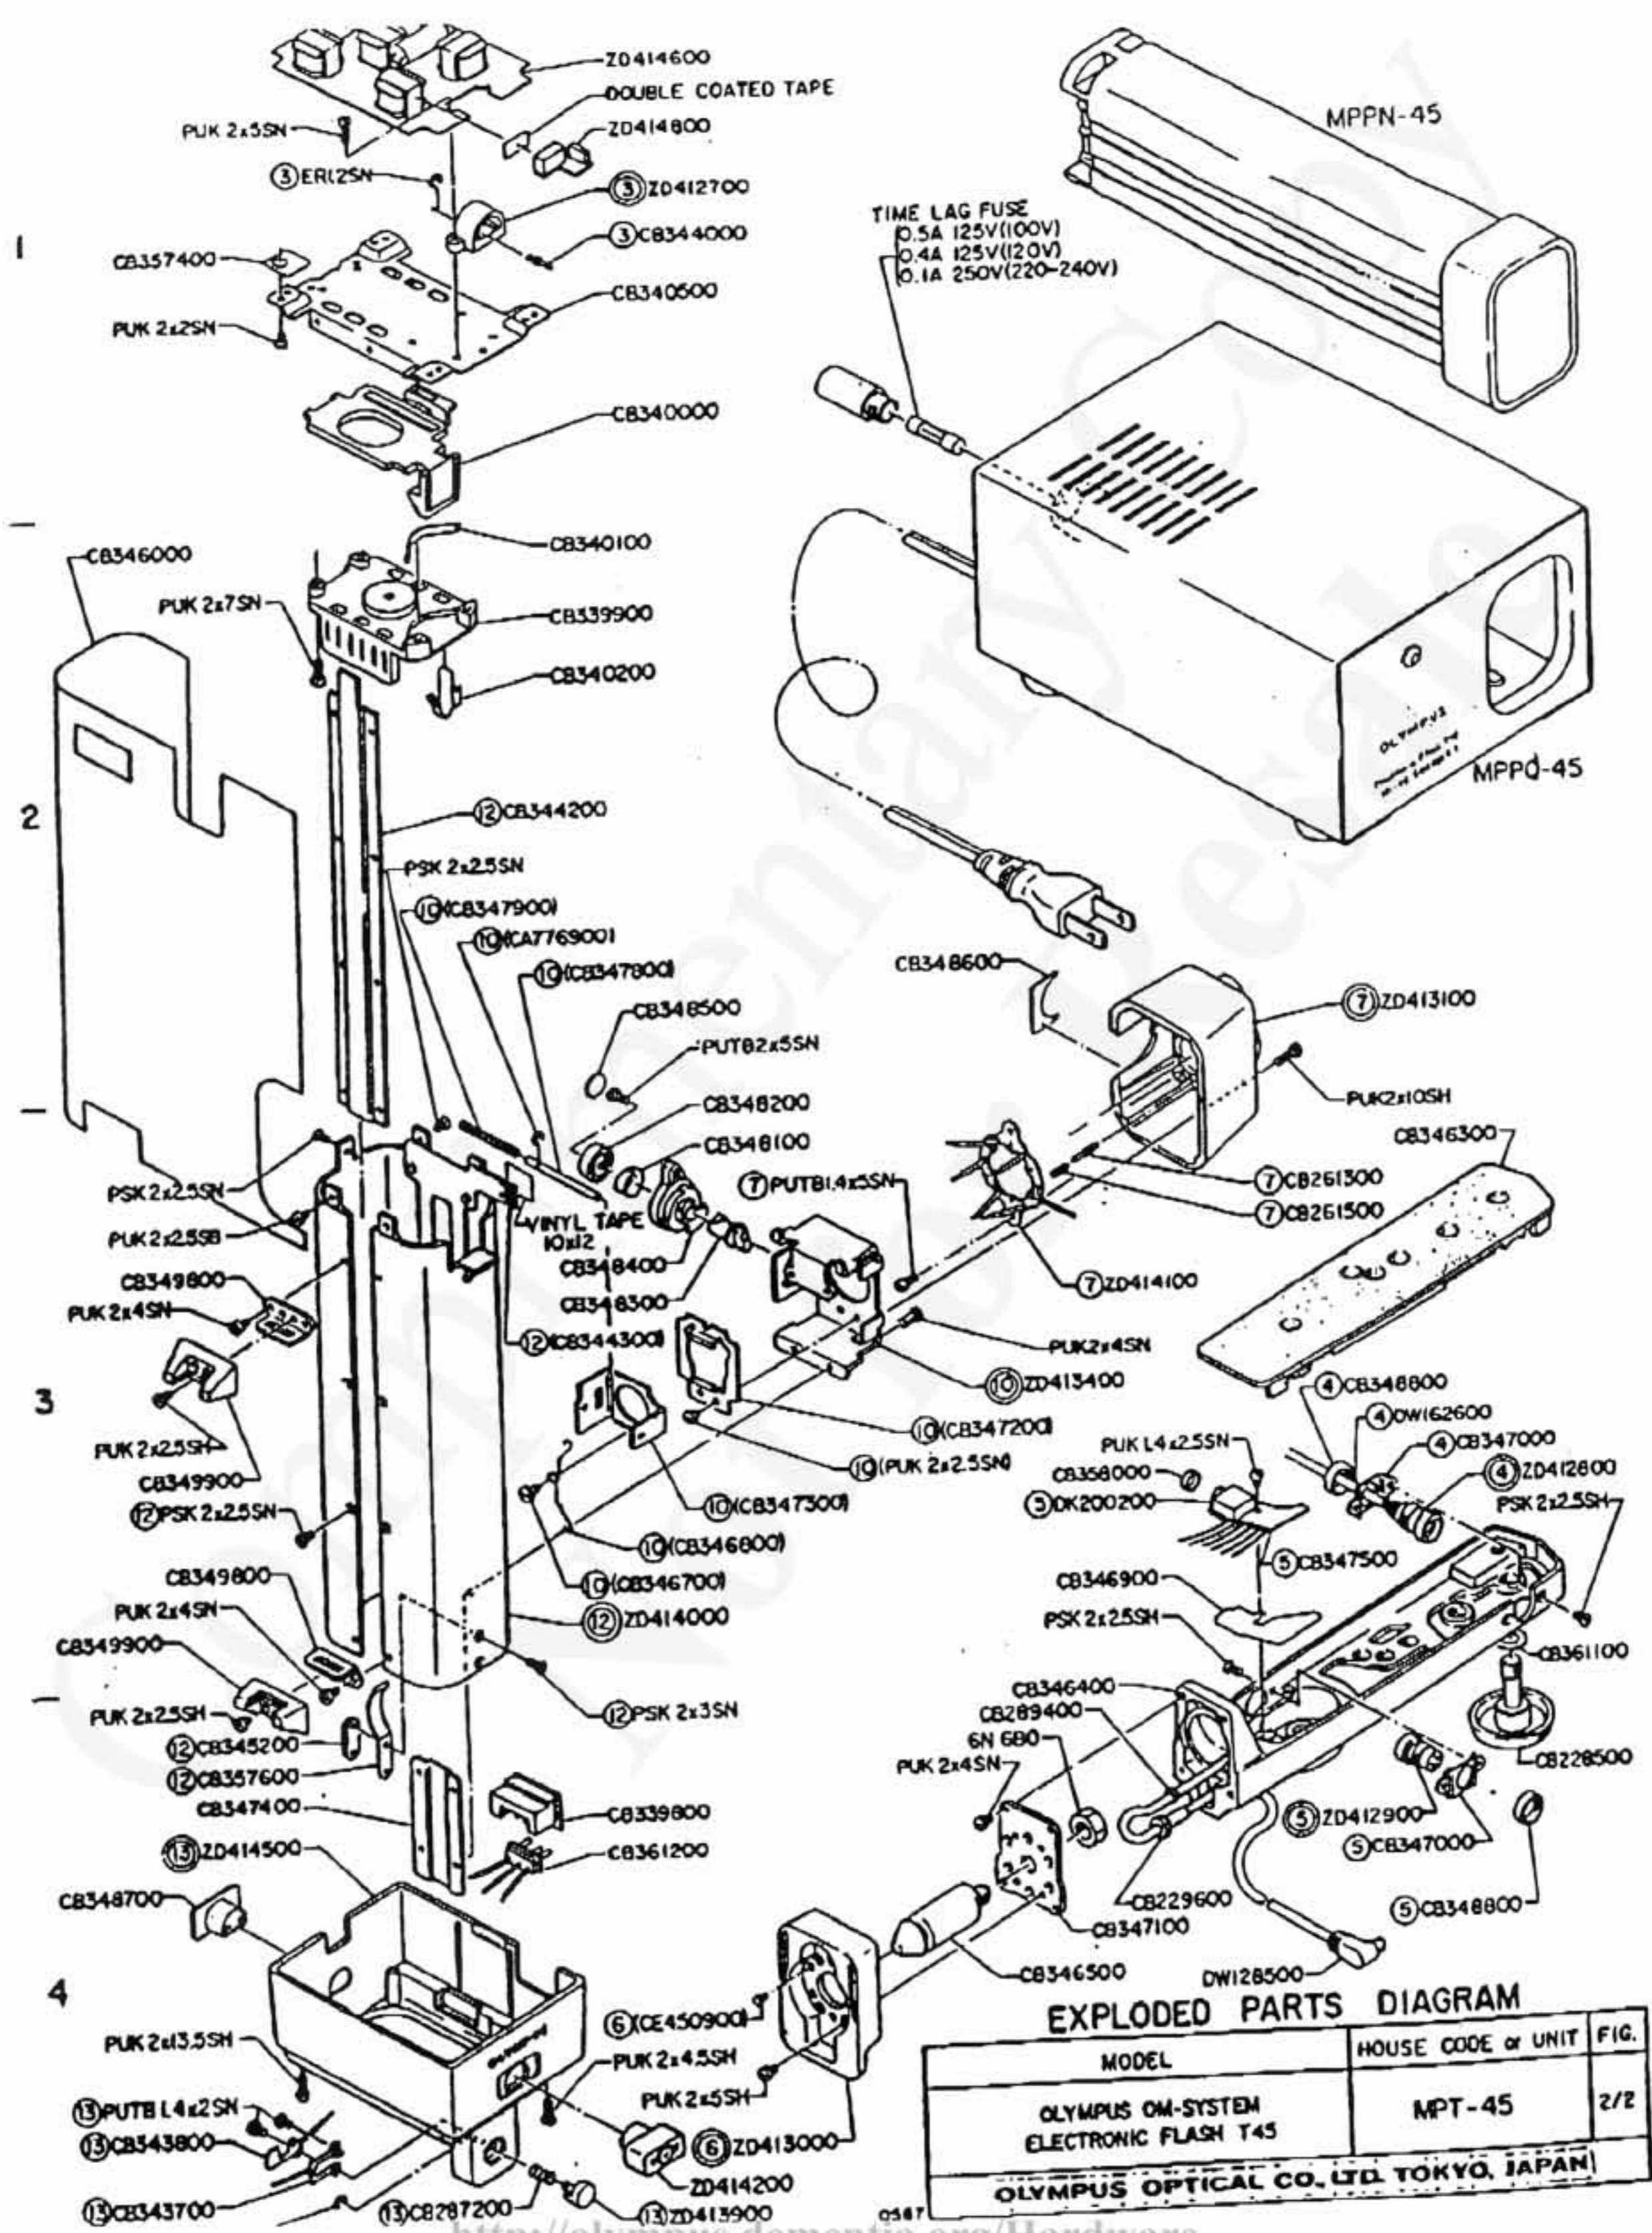

MODEL	HOUSE CODE & UNIT	FIG.
OLYMPUS OM-SYSTEM ELECTRONIC FLASH T45	MPT-45	1/2
OLYMPUS OPTICAL CO., LTD. TOKYO, JAPAN		

MODEL	HOUSE CODE or UNIT	FIG.
OLYMPUS OM-SYSTEM ELECTRONIC FLASH T45	MPT-45	2/2
OLYMPUS OPTICAL CO. LTD. TOKYO, JAPAN		