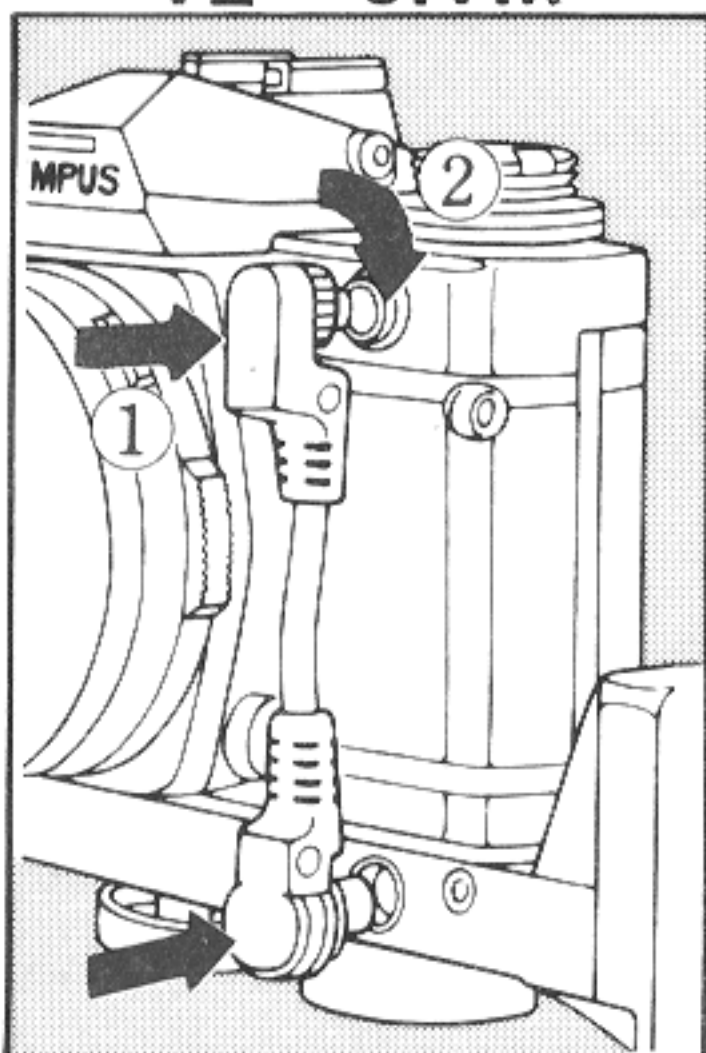

TTL AUTO CORD T2(0.1m/0.15m)

TTL-AUTO Cord T2
Cordon T2 TTL
Cable T2 de TTL Auto

● TTL Auto Cord T2 – 0.1 m

● TTL Auto Cord T2 – 0.15 m

● TTL Auto Cord T2 – 0.15 m ● TTL Auto Cord T2 – 0.1 m

取り扱い上の注意 /Caution
Achtung/Précautions/Precaución